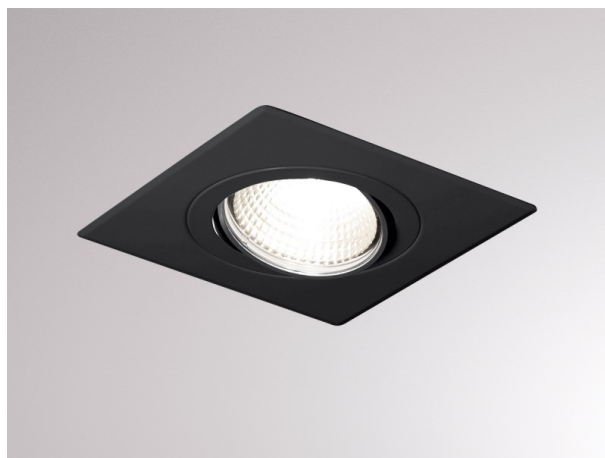

ONLY

544-126

DISEGNO

DETTAGLI TECNICI

Designer	INHOUSE
Dimmerabilità	non dimmerabile
Materiale	metallo
lunghezza [mm]	230
larghezza [mm]	230
taglio soffitto [mm]	216x216
spessore soffitto [mm]	1-35
profondità d'inc. [mm]	111
classe di protezione(IP)	IP20
peso netto [kg]	0,03
Colore lampada	nero
RAL	9005
cod.EAN	9008905233807