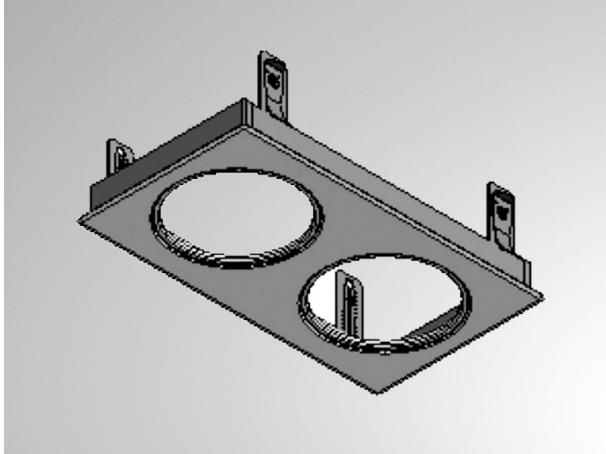

ONLY

544-214

ILLUSTRATION

DONNÉES TECHNIQUES

Gradation	non dimmable
Matériel	métal
Longueur [mm]	410
Largeur [mm]	230
Découpe plafond [mm]	216x396
Hauteur d'encastrement [mm]	111
Indice de protection (IP)	IP20
Poids net [kg]	0,06
Couleur luminaire	gris
RAL	9006
N° EAN	9008905203756

COURBE PHOTOMÉTRIQUE

Les valeurs indiquées sont des valeurs assignées. La puissance et le flux lumineux sous soumis à une tolérance d'environ 10 %. Tolérance de la température de couleur : +/- 150 K. Sauf indication contraire, les valeurs s'appliquent à une température ambiante de 25 °C.