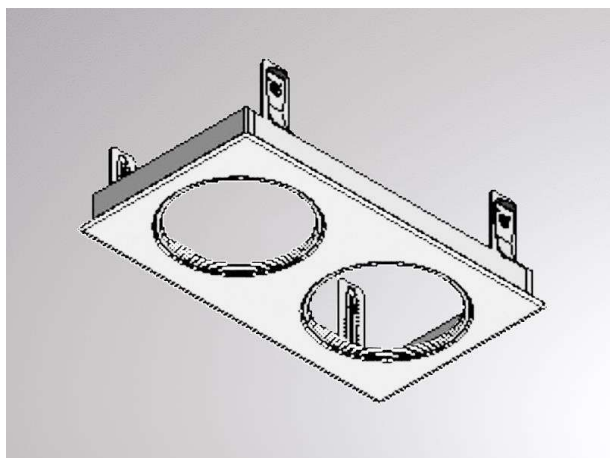

ONLY

544-215

SKIZZE

TECHNISCHE DETAILS

Designer	INHOUSE
Material	Metall
Länge [mm]	410
Breite [mm]	230
D-Ausschn. [mm]	216x396
Einbautiefe [mm]	111
Nettogewicht [kg]	0,06
Farbe Leuchte	weiß
RAL	9016
EAN-Nummer	9008905203763