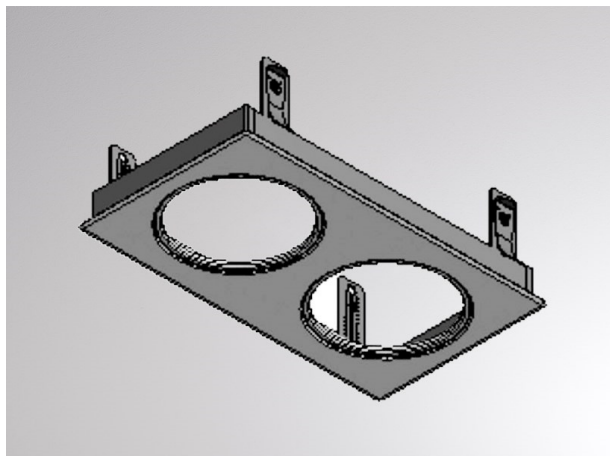

ONLY

544-224

ILLUSTRATION

## DONNÉES TECHNIQUES

Gradation	non dimmable
Matériel	métal
Longueur [mm]	410
Largeur [mm]	230
Découpe plafond [mm]	216x396
Épaisseur de plafond [mm]	1-35
Hauteur d'encastrement [mm]	111
Indice de protection (IP)	IP20
Poids net [kg]	0,03
Couleur luminaire	gris
RAL	9006
N° EAN	9008905233814