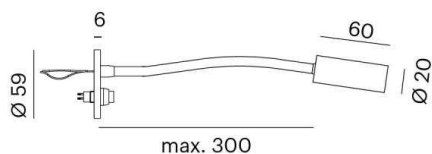

ZHOOM

56-185023ng1

ZHOOM WR WANDEINBAULEUCHE aus Aluminium, schwarz, hochwertige Glaslinse Lichtaustritt direkt, ohne Betriebsgerät, max. 500mA, Dimmbarkeit: nicht dimmbar, IP20,

SKIZZE

Ø 38 mm  
ET 15 mm

LICHTVERTEILUNGSKURVE

TECHNISCHE DETAILS

Systemleistung [W]	2
Leuchtmittel	LED 2W
Lichtstrom [lm]	153
Strom Sek. [mA]	500
Lichtfarbe [K]	2700K
CRI	>90
Optik	hochwertige Glaslinse
Betriebsgerät	ohne Betriebsgerät
Dimmbarkeit	nicht dimmbar
Lichtaustritt	direkt
Spannung [V]	220-240V 50/60Hz
Material	Aluminium
Länge [mm]	300
Breite [mm]	5,5
Durchmesser [mm]	59
Ausladung [mm]	300
D-Ausschn. [mm]	38
Einbautiefe [mm]	15
Schutzart [IP]	IP20
Schutzklasse	Schutzklasse II
Nettogewicht [kg]	0,17
Farbe Leuchte	schwarz
EAN-Nummer	9010506782660
Lebensdauer [h]	50 000
Energieeffizienzkl.	E