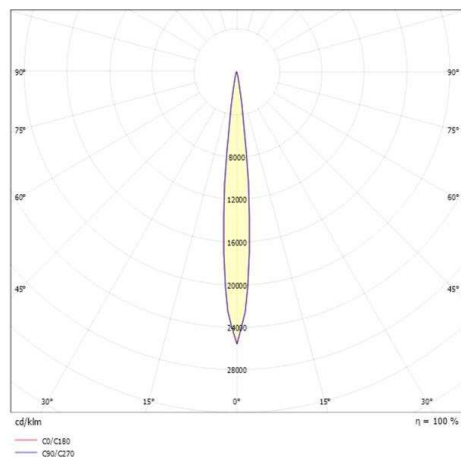

ZHOOM

56-185026ng1

ZHOOM WR WANDEINBAULEUCHE aus Aluminium, natur, hochwertige Glaslinse Lichtaustritt direkt, ohne Betriebsgerät, max. 500mA, Dimmbarkeit: siehe Betriebsgerät, IP20,

SKIZZE

Ø 38 mm
ET 15 mm

TECHNISCHE DETAILS

Systemleistung [W]	2
Leuchtmittel	LED 2W
Lichtstrom [lm]	153
Strom Sek. [mA]	500
Lichtfarbe [K]	3000K
CRI	>90
Optik	hochwertige Glaslinse
Betriebsgerät	ohne Betriebsgerät
Dimmbarkeit	siehe Betriebsgerät
Lichtaustritt	direkt
Material	Aluminium
Länge [mm]	300
Breite [mm]	5,5
Durchmesser [mm]	59
Ausladung [mm]	300
D-Ausschn. [mm]	38
Einbautiefe [mm]	15
Schutzart [IP]	IP20
Schutzklasse	Schutzklasse III
Nettogewicht [kg]	0,17
Farbe Leuchte	natur
EAN-Nummer	9010506782691
Lebensdauer [h]	50 000
Energieeffizienzkl.	E

LICHTVERTEILUNGSKURVE

Die Werte sind Bemessungswerte. Leistung und Lichtstrom unterliegen initial einer Toleranz von +/- 10%. Toleranz der Farbtemperatur: +/- 150 K. Die Werte gelten wenn nicht anders angegeben für eine Umgebungstemperatur von 25°C.