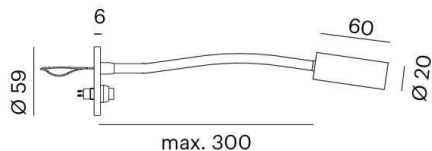

ZHOOM

56-185026ng1

ZHOOM WR WANDEINBAULEUCHE aus Aluminium, natur, hochwertige Glaslinse Lichtaustritt direkt, ohne Betriebsgerät, max. 500mA, Dimmbarkeit: siehe Betriebsgerät, IP20,

SKIZZE

Ø 38 mm
ET 15 mm

TECHNISCHE DETAILS

Systemleistung [W]	2
Leuchtmittel	LED 2W
Lichtstrom [lm]	153
Strom Sek. [mA]	500
Lichtfarbe [K]	3000K
CRI	>90
Optik	hochwertige Glaslinse
Betriebsgerät	ohne Betriebsgerät
Dimmbarkeit	siehe Betriebsgerät
Lichtaustritt	direkt
Material	Aluminium
Länge [mm]	300
Breite [mm]	5,5
Durchmesser [mm]	59
Ausladung [mm]	300
D-Ausschn. [mm]	38
Einbautiefe [mm]	15
Schutzart [IP]	IP20
Schutzklasse	Schutzklasse III
Nettogewicht [kg]	0,17
Farbe Leuchte	natur
EAN-Nummer	9010506782691
Lebensdauer [h]	50 000
Energieeffizienzkl.	E

LICHTVERTEILUNGSKURVE

Die Werte sind Bemessungswerte. Leistung und Lichtstrom unterliegen initial einer Toleranz von +/- 10%. Toleranz der Farbtemperatur: +/- 150 K. Die Werte gelten wenn nicht anders angegeben für eine Umgebungstemperatur von 25°C.