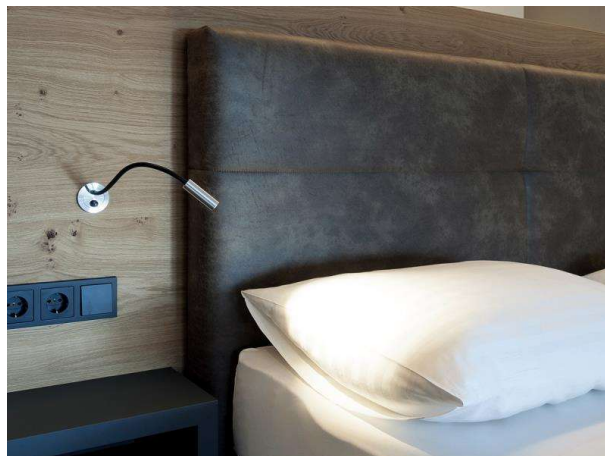

ZHOOM

56-185026ng1

ZHOOM WR WANDEINBAULEUCHE aus Aluminium, natur, hochwertige Glaslinse Lichtaustritt direkt, ohne Betriebsgerät, max. 500mA, Dimmbarkeit: siehe Betriebsgerät, IP20,

SKIZZE

Ø 38 mm
ET 15 mm

TECHNISCHE DETAILS

Systemleistung [W]	2
Leuchtmittel	LED 2W
Lichtstrom [lm]	153
Strom Sek. [mA]	500
Lichtfarbe [K]	3000K
CRI	>90
Optik	hochwertige Glaslinse
Betriebsgerät	ohne Betriebsgerät
Dimmbarkeit	siehe Betriebsgerät
Lichtaustritt	direkt
Material	Aluminium
Länge [mm]	300
Breite [mm]	5,5
Durchmesser [mm]	59
Ausladung [mm]	300
D-Ausschn. [mm]	38
Einbautiefe [mm]	15
Schutzart [IP]	IP20
Schutzklasse	Schutzklasse III
Nettogewicht [kg]	0,17
Farbe Leuchte	natur
EAN-Nummer	9010506782691
Lebensdauer [h]	50 000
Energieeffizienzkl.	E