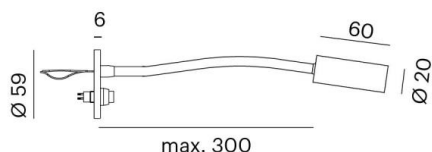

ZHOOM

56-185026ng1

ZHOOM WR LUMINAIRE ENCASTRÉ MURAL en aluminium, nature, lentille en verre de haute qualité émission direct, sans driver, max. 500mA, gradation: voir driver, IP20

ILLUSTRATION

Ø 38 mm
ET 15 mm

COURBE PHOTOMÉTRIQUE

DONNÉES TECHNIQUES

Puissance système [W]	2
Source lumineuse	LED 2W
Flux lumineux [lm]	150
Intensité courant sec. [mA]	500
Température de couleur [K]	3000K
IRC	>90
Optique	lentille en verre de haute qualité
Driver	sans driver
Gradation	voir driver
Emission de lumière	direct
Matériel	aluminium
Longueur [mm]	300
Largeur [mm]	5,5
Diamètre [mm]	59
Portée [mm]	300
Découpe plafond [mm]	38
Hauteur d'encastrement [mm]	15
Indice de protection [IP]	IP20
Classe de protection	classe de protection III
Poids net [kg]	0,17
Couleur luminaire	nature
N° EAN	9010506782691
Durée de vie [h]	50 000
Cl. d'efficacité énergétique	E