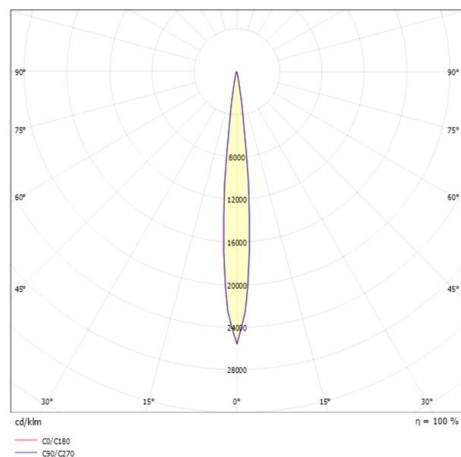

ZHOOM

56-185026ng1

ZHOOM WR LUMINAIRE ENCASTRÉ MURAL en aluminium, nature, lentille en verre de haute qualité émission direct, sans driver, max. 500mA, gradation: voir driver, IP20

ILLUSTRATION

Ø 38 mm
ET 15 mm

COURBE PHOTOMÉTRIQUE

DONNÉES TECHNIQUES

Puissance système [W]	2
Source lumineuse	LED 2W
Flux lumineux [lm]	150
Intensité courant sec. [mA]	500
Température de couleur [K]	3000K
IRC	>90
Optique	lentille en verre de haute qualité
Driver	sans driver
Gradation	voir driver
Emission de lumière	direct
Matériel	aluminium
Longueur [mm]	300
Largeur [mm]	5,5
Diamètre [mm]	59
Portée [mm]	300
Découpe plafond [mm]	38
Hauteur d'encastrement [mm]	15
Indice de protection [IP]	IP20
Classe de protection	classe de protection III
Poids net [kg]	0,17
Couleur luminaire	nature
N° EAN	9010506782691
Durée de vie [h]	50 000
Cl. d'efficacité énergétique	E

Les valeurs indiquées sont des valeurs assignées. La puissance et le flux lumineux sous soumis à une tolérance d'environ 10 %. Tolérance de la température de couleur : +/- 150 K. Sauf indication contraire, les valeurs s'appliquent à une température ambiante de 25 °C.