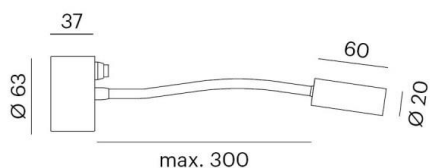

ZHOOM

56-185030ng1

ZHOOM W WANDAUFBAULEUCHTE aus Aluminium, aluminium natur, hochwertige Glaslinse Lichtaustritt direkt, schwenkbar 360°, mit Betriebsgerät, Dimmbarkeit: nicht dimmbar, IP20,

SKIZZE

350° 90°

TECHNISCHE DETAILS

Systemleistung [W]	2
Leuchtmittel	LED
Lichtstrom [lm]	150
Lichtfarbe [K]	3000K
CRI	>90
Optik	hochwertige Glaslinse
Betriebsgerät	mit Betriebsgerät
Dimmbarkeit	nicht dimmbar
Lichtaustritt	direkt
Spannung [V]	220-240V 50/60Hz
Material	Aluminium
Länge [mm]	300
Durchmesser [mm]	63
Schutzart [IP]	IP20
Schutzklasse	Schutzklasse I
Nettogewicht [kg]	0,23
Farbe Leuchte	aluminium natur
EAN-Nummer	9010506372380
Lebensdauer [h]	50 000
Energieeffizienzkl.	E

LICHTVERTEILUNGSKURVE

Die Werte sind Bemessungswerte. Leistung und Lichtstrom unterliegen initial einer Toleranz von +/- 10%. Toleranz der Farbtemperatur: +/- 150 K. Die Werte gelten wenn nicht anders angegeben für eine Umgebungstemperatur von 25°C.