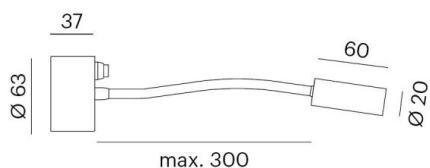

ZHOOM

56-185030ng1

ZHOOM W WANDAUFBAULEUCHTE aus Aluminium, aluminium natur, hochwertige Glaslinse Lichtaustritt direkt, schwenkbar 360°, mit Betriebsgerät, Dimmbarkeit: nicht dimmbar, IP20,

SKIZZE

350° 90°

TECHNISCHE DETAILS

Systemleistung [W]	2
Leuchtmittel	LED
Lichtstrom [lm]	150
Lichtfarbe [K]	3000K
CRI	>90
Optik	hochwertige Glaslinse
Betriebsgerät	mit Betriebsgerät
Dimmbarkeit	nicht dimmbar
Lichtaustritt	direkt
Spannung [V]	220-240V 50/60Hz
Material	Aluminium
Länge [mm]	300
Durchmesser [mm]	63
Schutzart [IP]	IP20
Schutzklasse	Schutzklasse I
Nettogewicht [kg]	0,23
Farbe Leuchte	aluminium natur
EAN-Nummer	9010506372380
Lebensdauer [h]	50 000
Energieeffizienzkl.	E

LICHTVERTEILUNGSKURVE

Die Werte sind Bemessungswerte. Leistung und Lichtstrom unterliegen initial einer Toleranz von +/- 10%. Toleranz der Farbtemperatur: +/- 150 K. Die Werte gelten wenn nicht anders angegeben für eine Umgebungstemperatur von 25°C.