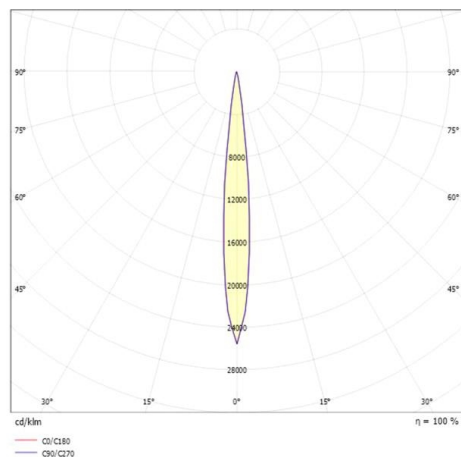

ZHOOM

56-185030ng1

ZHOOM W WANDAUFBAULEUCHTE aus Aluminium, aluminium natur, hochwertige Glaslinse Lichtaustritt direkt, schwenkbar 360°, mit Betriebsgerät, Dimmbarkeit: nicht dimmbar, IP20,

SKIZZE

350° 90°

TECHNISCHE DETAILS

Systemleistung [W]	2
Leuchtmittel	LED
Lichtstrom [lm]	150
Lichtfarbe [K]	3000K
CRI	>90
Optik	hochwertige Glaslinse
Betriebsgerät	mit Betriebsgerät
Dimmbarkeit	nicht dimmbar
Lichtaustritt	direkt
Spannung [V]	220-240V 50/60Hz
Material	Aluminium
Länge [mm]	300
Durchmesser [mm]	63
Schutzart [IP]	IP20
Schutzklasse	Schutzklasse I
Nettogewicht [kg]	0,23
Farbe Leuchte	aluminium natur
EAN-Nummer	9010506372380
Lebensdauer [h]	50 000
Energieeffizienzkl.	E

LICHTVERTEILUNGSKURVE

Die Werte sind Bemessungswerte. Leistung und Lichtstrom unterliegen initial einer Toleranz von +/- 10%. Toleranz der Farbtemperatur: +/- 150 K. Die Werte gelten wenn nicht anders angegeben für eine Umgebungstemperatur von 25°C.