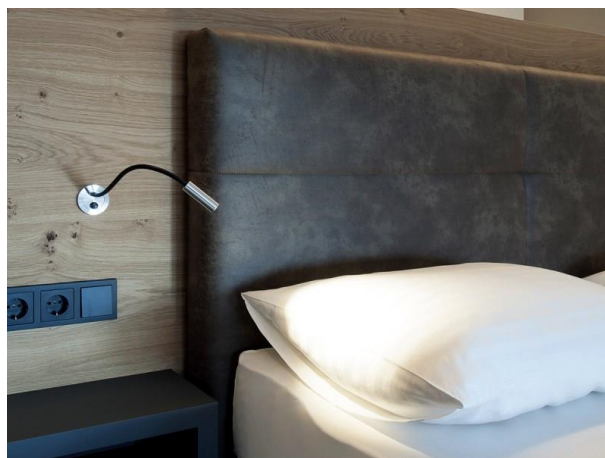

ZHOOM

56-185030ng1

ZHOOM W WANDAUFBAULEUCHTE aus Aluminium, aluminium natur, hochwertige Glaslinse Lichtaustritt direkt, schwenkbar 360°, mit Betriebsgerät, Dimmbarkeit: nicht dimmbar, IP20,

SKIZZE

350° 90°

TECHNISCHE DETAILS

Systemleistung [W]	2
Leuchtmittel	LED
Lichtstrom [lm]	150
Lichtfarbe [K]	3000K
CRI	>90
Optik	hochwertige Glaslinse
Betriebsgerät	mit Betriebsgerät
Dimmbarkeit	nicht dimmbar
Lichtaustritt	direkt
Spannung [V]	220-240V 50/60Hz
Material	Aluminium
Länge [mm]	300
Durchmesser [mm]	63
Schutzart [IP]	IP20
Schutzklasse	Schutzklasse I
Nettogewicht [kg]	0,23
Farbe Leuchte	aluminium natur
EAN-Nummer	9010506372380
Lebensdauer [h]	50 000
Energieeffizienzkl.	E