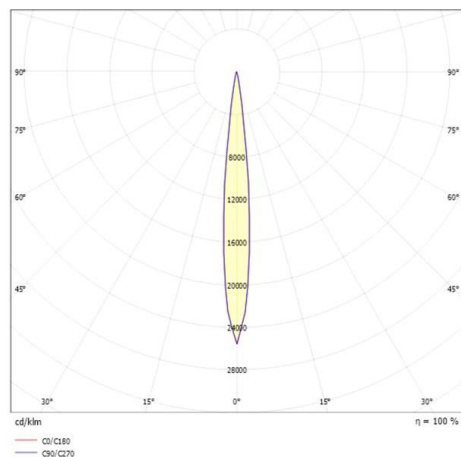

ZHOOM

56-185030ng1

ZHOOM W WANDAUFBAULEUCHTE aus Aluminium, aluminium natur, hochwertige Glaslinse Lichtaustritt direkt, schwenkbar 360°, mit Betriebsgerät, Dimmbarkeit: nicht dimmbar, IP20,

SKIZZE

350° 90°

TECHNISCHE DETAILS

Systemleistung [W]	2
Leuchtmittel	LED
Lichtstrom [lm]	150
Lichtfarbe [K]	3000K
CRI	>90
Optik	hochwertige Glaslinse
Betriebsgerät	mit Betriebsgerät
Dimmbarkeit	nicht dimmbar
Lichtaustritt	direkt
Spannung [V]	220-240V 50/60Hz
Material	Aluminium
Länge [mm]	300
Durchmesser [mm]	63
Schutzart [IP]	IP20
Schutzklasse	Schutzklasse I
Nettogewicht [kg]	0,23
Farbe Leuchte	aluminium natur
EAN-Nummer	9010506372380
Lebensdauer [h]	50 000
Energieeffizienzkl.	E

LICHTVERTEILUNGSKURVE

Die Werte sind Bemessungswerte. Leistung und Lichtstrom unterliegen initial einer Toleranz von +/- 10%. Toleranz der Farbtemperatur: +/- 150 K. Die Werte gelten wenn nicht anders angegeben für eine Umgebungstemperatur von 25°C.