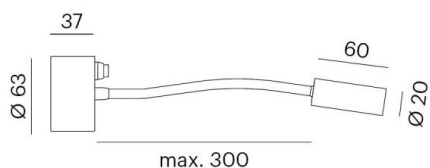

## ZHOOM

56-185030ng1

ZHOOM W LUMINAIRE EN SAILLIE POUR MUR en aluminium, aluminium nature, lentille en verre de haute qualité émission direct, pivotant sur 360°, avec driver, gradation: non dimmable, IP20

## ILLUSTRATION

350° 90°

## DONNÉES TECHNIQUES

Puissance système [W]	2
Source lumineuse	LED
Flux lumineux [lm]	150
Température de couleur [K]	3000K
IRC	>90
Optique	lentille en verre de haute qualité
Driver	avec driver
Gradation	non dimmable
Emission de lumière	direct
Tension [V]	220-240V 50/60Hz
Matériel	aluminium
Longueur [mm]	300
Diamètre [mm]	63
Indice de protection [IP]	IP20
Classe de protection	classe de protection I
Poids net [kg]	0,23
Couleur luminaire	aluminium nature
N° EAN	9010506372380
Durée de vie [h]	50 000
Cl. d'efficacité énergétique	E

## COURBE PHOTOMÉTRIQUE

Les valeurs indiquées sont des valeurs assignées. La puissance et le flux lumineux sous soumis à une tolérance d'environ 10 %. Tolérance de la température de couleur : +/- 150 K. Sauf indication contraire, les valeurs s'appliquent à une température ambiante de 25 °C.