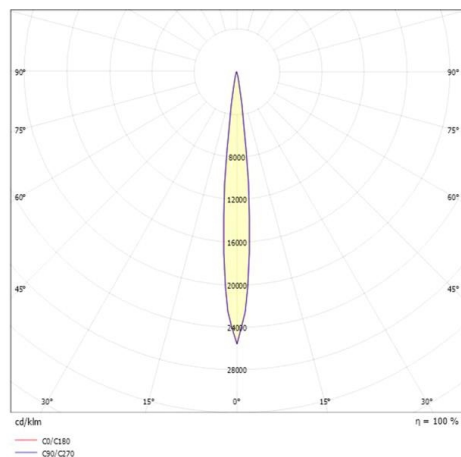

## ILLUSTRATION

350° 90°

## DONNÉES TECHNIQUES

Puissance système [W]	2
Source lumineuse	LED
Flux lumineux [lm]	150
Température de couleur [K]	3000K
IRC	>90
Optique	lentille en verre de haute qualité
Driver	avec driver
Gradation	non dimmable
Emission de lumière	direct
Tension [V]	220-240V 50/60Hz
Matériel	aluminium
Longueur [mm]	300
Diamètre [mm]	63
Indice de protection [IP]	IP20
Classe de protection	classe de protection I
Poids net [kg]	0,23
Couleur luminaire	aluminium nature
N° EAN	9010506372380
Durée de vie [h]	50 000
Cl. d'efficacité énergétique	E

## COURBE PHOTOMÉTRIQUE

Les valeurs indiquées sont des valeurs assignées. La puissance et le flux lumineux sous soumis à une tolérance d'environ 10 %. Tolérance de la température de couleur : +/- 150 K. Sauf indication contraire, les valeurs s'appliquent à une température ambiante de 25 °C.