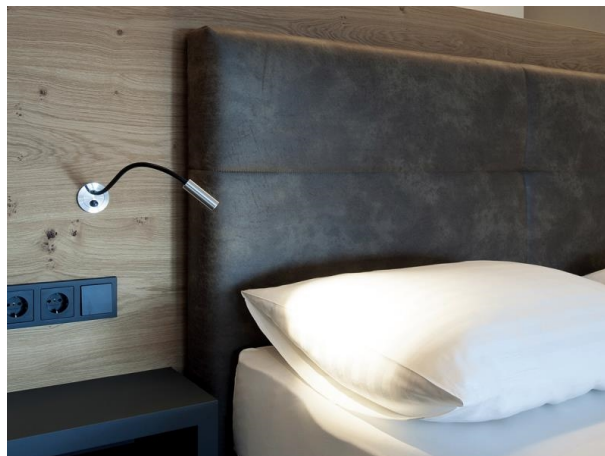

## ZHOOM

56-185030ng1

ZHOOM W LUMINAIRE EN SAILLIE POUR MUR en aluminium, aluminium nature, lentille en verre de haute qualité émission direct, pivotant sur 360°, avec driver, gradation: non dimmable, IP20

## ILLUSTRATION

350° 90°