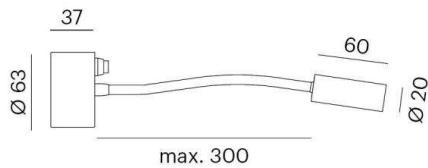

ZH00M

56-185032ng1

ZH00M W WANDAUFBAULEUCHE aus Aluminium, schwarz, hochwertige Glaslinse Lichtaustritt direkt, schwenkbar 360°, mit Betriebsgerät, Dimmbarkeit: nicht dimmbar, IP20,

SKIZZE

TECHNISCHE DETAILS

Systemleistung [W]	2
Leuchtmittel	LED
Lichtstrom [lm]	153
Lichtfarbe [K]	3000K
CRI	>90
Optik	hochwertige Glaslinse
Betriebsgerät	mit Betriebsgerät
Dimmbarkeit	nicht dimmbar
Lichtaustritt	direkt
Spannung [V]	220-240V 50/60Hz
Material	Aluminium
Länge [mm]	300
Durchmesser [mm]	63
Schutzart [IP]	IP20
Schutzklasse	Schutzklasse I
Nettogewicht [kg]	0,23
Farbe Leuchte	schwarz
EAN-Nummer	9010506783124
Lebensdauer [h]	50 000
Energieeffizienzkl.	E

LICHTVERTEILUNGSKURVE

Die Werte sind Bemessungswerte. Leistung und Lichtstrom unterliegen initial einer Toleranz von +/- 10%. Toleranz der Farbtemperatur: +/- 150 K. Die Werte gelten wenn nicht anders angegeben für eine Umgebungstemperatur von 25°C.