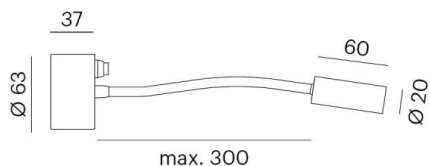

ZHOOM

56-185032ng1

ZHOOM W LUMINAIRE EN SAILLIE POUR MUR en aluminium, noir, lentille en verre de haute qualité émission direct, pivotant sur 360°, avec driver, gradation: non dimmable, IP20

ILLUSTRATION

350° 90°

DONNÉES TECHNIQUES

Puissance système [W]	2
Source lumineuse	LED
Flux lumineux [lm]	150
Température de couleur [K]	3000K
IRC	>90
Optique	lentille en verre de haute qualité
Driver	avec driver
Gradation	non dimmable
Emission de lumière	direct
Tension [V]	220-240V 50/60Hz
Matériel	aluminium
Longueur [mm]	300
Diamètre [mm]	63
Indice de protection [IP]	IP20
Classe de protection	classe de protection I
Poids net [kg]	0,23
Couleur luminaire	noir
N° EAN	9010506783124
Durée de vie [h]	50 000
Cl. d'efficacité énergétique	E

COURBE PHOTOMÉTRIQUE

Les valeurs indiquées sont des valeurs assignées. La puissance et le flux lumineux sous soumis à une tolérance d'environ 10 %. Tolérance de la température de couleur : +/- 150 K. Sauf indication contraire, les valeurs s'appliquent à une température ambiante de 25 °C.