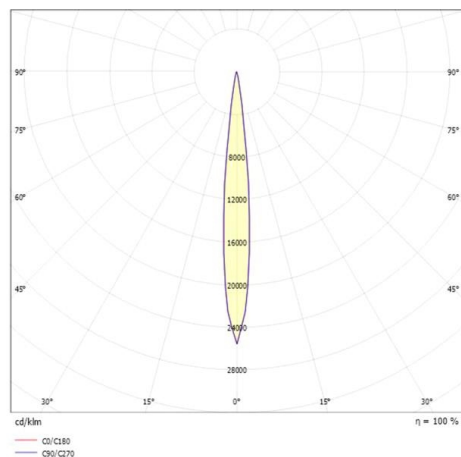

ZHOOM

56-185032ng1

ZHOOM W LUMINAIRE EN SAILLIE POUR MUR en aluminium, noir, lentille en verre de haute qualité émission direct, pivotant sur 360°, avec driver, gradation: non dimmable, IP20

ILLUSTRATION

350° 90°

DONNÉES TECHNIQUES

Puissance système [W]	2
Source lumineuse	LED
Flux lumineux [lm]	150
Température de couleur [K]	3000K
IRC	>90
Optique	lentille en verre de haute qualité
Driver	avec driver
Gradation	non dimmable
Emission de lumière	direct
Tension [V]	220-240V 50/60Hz
Matériel	aluminium
Longueur [mm]	300
Diamètre [mm]	63
Indice de protection [IP]	IP20
Classe de protection	classe de protection I
Poids net [kg]	0,23
Couleur luminaire	noir
N° EAN	9010506783124
Durée de vie [h]	50 000
Cl. d'efficacité énergétique	E

COURBE PHOTOMÉTRIQUE

Les valeurs indiquées sont des valeurs assignées. La puissance et le flux lumineux sous soumis à une tolérance d'environ 10 %. Tolérance de la température de couleur : +/- 150 K. Sauf indication contraire, les valeurs s'appliquent à une température ambiante de 25 °C.