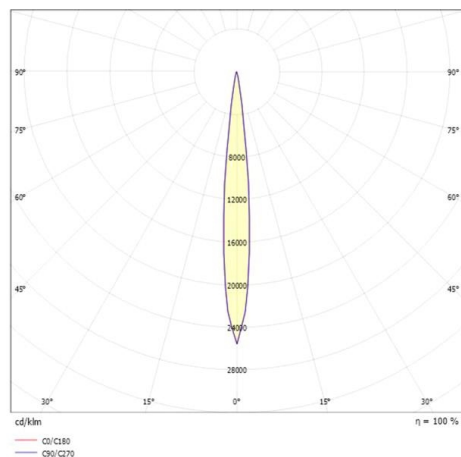

ZHOOM

56-185033ng1

ZHOOM W LUMINAIRE EN SAILLIE POUR MUR en aluminium, blanc, lentille en verre de haute qualité émission direct, pivotant sur 360°, avec driver, gradation: non dimmable, IP20

ILLUSTRATION

350° 90°

DONNÉES TECHNIQUES

Puissance système [W]	2
Source lumineuse	LED
Flux lumineux [lm]	150
Température de couleur [K]	3000K
IRC	>90
Optique	lentille en verre de haute qualité
Driver	avec driver
Gradation	non dimmable
Emission de lumière	direct
Tension [V]	220-240V 50/60Hz
Matériel	aluminium
Longueur [mm]	300
Diamètre [mm]	63
Indice de protection [IP]	IP20
Classe de protection	classe de protection I
Poids net [kg]	0,23
Couleur luminaire	blanc
N° EAN	9010506783131
Durée de vie [h]	50 000
Cl. d'efficacité énergétique	E

COURBE PHOTOMÉTRIQUE

Les valeurs indiquées sont des valeurs assignées. La puissance et le flux lumineux sous soumis à une tolérance d'environ 10 %. Tolérance de la température de couleur : +/- 150 K. Sauf indication contraire, les valeurs s'appliquent à une température ambiante de 25 °C.