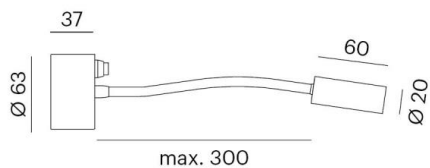

ZHOOM

56-185033ng1

ZHOOM W LUMINAIRE EN SAILLIE POUR MUR en aluminium, blanc, lentille en verre de haute qualité émission direct, pivotant sur 360°, avec driver, gradation: non dimmable, IP20

ILLUSTRATION

350° 90°

DONNÉES TECHNIQUES

Puissance système [W]	2
Source lumineuse	LED
Flux lumineux [lm]	150
Température de couleur [K]	3000K
IRC	>90
Optique	lentille en verre de haute qualité
Driver	avec driver
Gradation	non dimmable
Emission de lumière	direct
Tension [V]	220-240V 50/60Hz
Matériel	aluminium
Longueur [mm]	300
Diamètre [mm]	63
Indice de protection [IP]	IP20
Classe de protection	classe de protection I
Poids net [kg]	0,23
Couleur luminaire	blanc
N° EAN	9010506783131
Durée de vie [h]	50 000
Cl. d'efficacité énergétique	E

COURBE PHOTOMÉTRIQUE

Les valeurs indiquées sont des valeurs assignées. La puissance et le flux lumineux sous soumis à une tolérance d'environ 10 %. Tolérance de la température de couleur : +/- 150 K. Sauf indication contraire, les valeurs s'appliquent à une température ambiante de 25 °C.