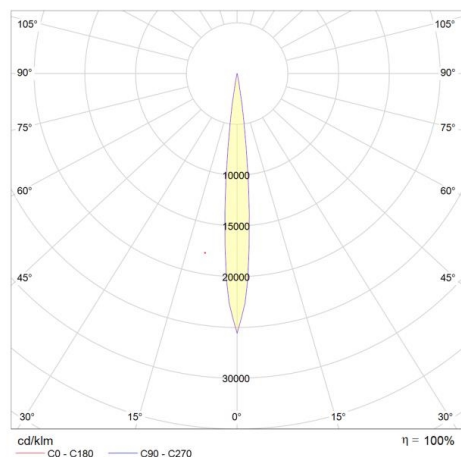

ZH00M

56-185034ng1

ZH00M W LUMINAIRE EN SAILLIE POUR MUR en aluminium, blanc, lentille en verre de haute qualité émission direct, pivotant sur 360°, avec driver, gradation: non dimmable, IP20

ILLUSTRATION

350° 90°

DONNÉES TECHNIQUES

Puissance système [W]	2
Source lumineuse	LED
Flux lumineux [lm]	150
Température de couleur [K]	2700K
IRC	>90
Optique	lentille en verre de haute qualité
Driver	avec driver
Gradation	non dimmable
Emission de lumière	direct
Tension [V]	220-240V 50/60Hz
Matériel	aluminium
Longueur [mm]	300
Diamètre [mm]	63
Indice de protection [IP]	IP20
Classe de protection	classe de protection I
Poids net [kg]	0,23
Couleur luminaire	blanc
N° EAN	9010506783162
Durée de vie [h]	50 000
Cl. d'efficacité énergétique	E

COURBE PHOTOMÉTRIQUE

Les valeurs indiquées sont des valeurs assignées. La puissance et le flux lumineux sous soumis à une tolérance d'environ 10 %. Tolérance de la température de couleur : +/- 150 K. Sauf indication contraire, les valeurs s'appliquent à une température ambiante de 25 °C.