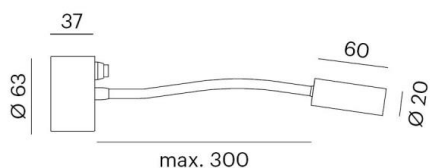

ZH00M

56-185034ng1

ZH00M W LUMINAIRE EN SAILLIE POUR MUR en aluminium, blanc, lentille en verre de haute qualité émission direct, pivotant sur 360°, avec driver, gradation: non dimmable, IP20

ILLUSTRATION

350° 90°

DONNÉES TECHNIQUES

Puissance système [W]	2
Source lumineuse	LED
Flux lumineux [lm]	150
Température de couleur [K]	2700K
IRC	>90
Optique	lentille en verre de haute qualité
Driver	avec driver
Gradation	non dimmable
Emission de lumière	direct
Tension [V]	220-240V 50/60Hz
Matériel	aluminium
Longueur [mm]	300
Diamètre [mm]	63
Indice de protection [IP]	IP20
Classe de protection	classe de protection I
Poids net [kg]	0,23
Couleur luminaire	blanc
N° EAN	9010506783162
Durée de vie [h]	50 000
Cl. d'efficacité énergétique	E

COURBE PHOTOMÉTRIQUE

Les valeurs indiquées sont des valeurs assignées. La puissance et le flux lumineux sous soumis à une tolérance d'environ 10 %. Tolérance de la température de couleur : +/- 150 K. Sauf indication contraire, les valeurs s'appliquent à une température ambiante de 25 °C.