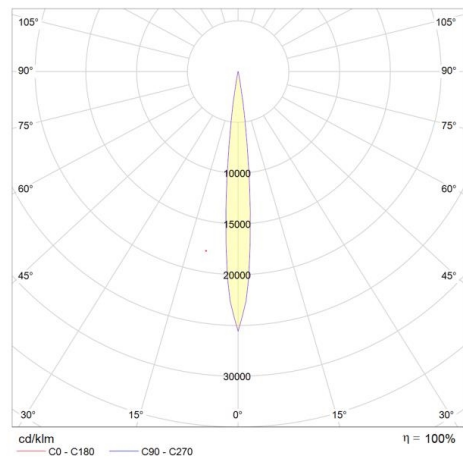

ZHOOM

56-185035ng1

ZHOOM W WANDAUFBAULEUCHTE aus Aluminium, aluminium natur, hochwertige Glaslinse Lichtaustritt direkt, schwenkbar 360°, mit Betriebsgerät, Dimmbarkeit: nicht dimmbar, IP20,

SKIZZE

350° 90°

TECHNISCHE DETAILS

Systemleistung [W]	2
Leuchtmittel	LED
Lichtstrom [lm]	150
Lichtfarbe [K]	2700K
CRI	>90
Optik	hochwertige Glaslinse
Betriebsgerät	mit Betriebsgerät
Dimmbarkeit	nicht dimmbar
Lichtaustritt	direkt
Spannung [V]	220-240V 50/60Hz
Material	Aluminium
Länge [mm]	300
Durchmesser [mm]	63
Schutzart [IP]	IP20
Schutzklasse	Schutzklasse I
Nettogewicht [kg]	0,23
Farbe Leuchte	aluminium natur
EAN-Nummer	9010506783148
Lebensdauer [h]	50 000
Energieeffizienzkl.	E

LICHTVERTEILUNGSKURVE

Die Werte sind Bemessungswerte. Leistung und Lichtstrom unterliegen initial einer Toleranz von +/- 10%. Toleranz der Farbtemperatur: +/- 150 K. Die Werte gelten wenn nicht anders angegeben für eine Umgebungstemperatur von 25°C.