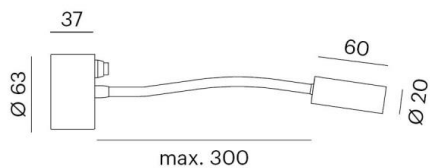

ZHOOM

56-185035ng1

ZHOOM W WANDAUFBAULEUCHTE aus Aluminium, aluminium natur, hochwertige Glaslinse Lichtaustritt direkt, schwenkbar 360°, mit Betriebsgerät, Dimmbarkeit: nicht dimmbar, IP20,

SKIZZE

350° 90°

TECHNISCHE DETAILS

Systemleistung [W]	2
Leuchtmittel	LED
Lichtstrom [lm]	150
Lichtfarbe [K]	2700K
CRI	>90
Optik	hochwertige Glaslinse
Betriebsgerät	mit Betriebsgerät
Dimmbarkeit	nicht dimmbar
Lichtaustritt	direkt
Spannung [V]	220-240V 50/60Hz
Material	Aluminium
Länge [mm]	300
Durchmesser [mm]	63
Schutzart [IP]	IP20
Schutzklasse	Schutzklasse I
Nettogewicht [kg]	0,23
Farbe Leuchte	aluminium natur
EAN-Nummer	9010506783148
Lebensdauer [h]	50 000
Energieeffizienzkl.	E

LICHTVERTEILUNGSKURVE

Die Werte sind Bemessungswerte. Leistung und Lichtstrom unterliegen initial einer Toleranz von +/- 10%. Toleranz der Farbtemperatur: +/- 150 K. Die Werte gelten wenn nicht anders angegeben für eine Umgebungstemperatur von 25°C.