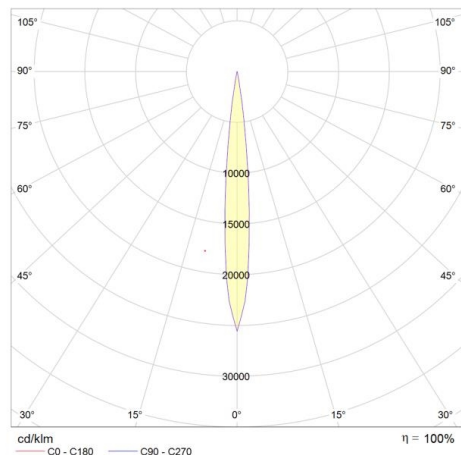

ILLUSTRATION

350° 90°

DONNÉES TECHNIQUES

Puissance système [W]	2
Source lumineuse	LED
Flux lumineux [lm]	150
Température de couleur [K]	2700K
IRC	>90
Optique	lentille en verre de haute qualité
Driver	avec driver
Gradation	non dimmable
Emission de lumière	direct
Tension [V]	220-240V 50/60Hz
Matériel	aluminium
Longueur [mm]	300
Diamètre [mm]	63
Indice de protection [IP]	IP20
Classe de protection	classe de protection I
Poids net [kg]	0,23
Couleur luminaire	aluminium nature
N° EAN	9010506783148
Durée de vie [h]	50 000
Cl. d'efficacité énergétique	E

COURBE PHOTOMÉTRIQUE

Les valeurs indiquées sont des valeurs assignées. La puissance et le flux lumineux sous soumis à une tolérance d'environ 10 %. Tolérance de la température de couleur : +/- 150 K. Sauf indication contraire, les valeurs s'appliquent à une température ambiante de 25 °C.