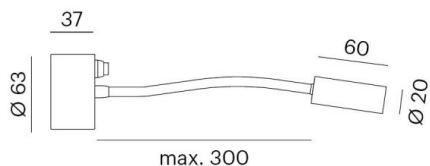

ZHOOM

56-185035ng1

ZHOOM W LUMINAIRE EN SAILLIE POUR MUR en aluminium, aluminium nature, lentille en verre de haute qualité émission direct, pivotant sur 360°, avec driver, gradation: non dimmable, IP20

ILLUSTRATION

350° 90°

DONNÉES TECHNIQUES

Puissance système [W]	2
Source lumineuse	LED
Flux lumineux [lm]	150
Température de couleur [K]	2700K
IRC	>90
Optique	lentille en verre de haute qualité
Driver	avec driver
Gradation	non dimmable
Emission de lumière	direct
Tension [V]	220-240V 50/60Hz
Matériel	aluminium
Longueur [mm]	300
Diamètre [mm]	63
Indice de protection [IP]	IP20
Classe de protection	classe de protection I
Poids net [kg]	0,23
Couleur luminaire	aluminium nature
N° EAN	9010506783148
Durée de vie [h]	50 000
Cl. d'efficacité énergétique	E

COURBE PHOTOMÉTRIQUE

Les valeurs indiquées sont des valeurs assignées. La puissance et le flux lumineux sous soumis à une tolérance d'environ 10 %. Tolérance de la température de couleur : +/- 150 K. Sauf indication contraire, les valeurs s'appliquent à une température ambiante de 25 °C.