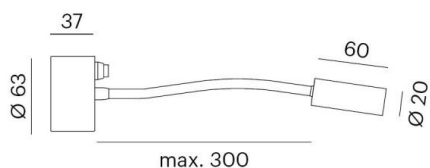

ZHOOM

56-185036ng1

ZHOOM W WANDAUFBAULEUCHTE aus Aluminium, schwarz, hochwertige Glaslinse Lichtaustritt direkt, schwenkbar 360°, mit Betriebsgerät, Dimmbarkeit: nicht dimmbar, IP20,

SKIZZE

TECHNISCHE DETAILS

Systemleistung [W]	2
Leuchtmittel	LED
Lichtstrom [lm]	150
Lichtfarbe [K]	2700K
CRI	>90
Optik	hochwertige Glaslinse
Betriebsgerät	mit Betriebsgerät
Dimmbarkeit	nicht dimmbar
Lichtaustritt	direkt
Spannung [V]	220-240V 50/60Hz
Material	Aluminium
Länge [mm]	300
Durchmesser [mm]	63
Schutzart [IP]	IP20
Schutzklasse	Schutzklasse I
Nettogewicht [kg]	0,23
Farbe Leuchte	schwarz
EAN-Nummer	9010506783155
Lebensdauer [h]	50 000
Energieeffizienzkl.	6

LICHTVERTEILUNGSKURVE

Energielabel

Die Werte sind Bemessungswerte. Leistung und Lichtstrom unterliegen initial einer Toleranz von +/- 10%. Toleranz der Farbtemperatur: +/- 150 K. Die Werte gelten wenn nicht anders angegeben für eine Umgebungstemperatur von 25°C.