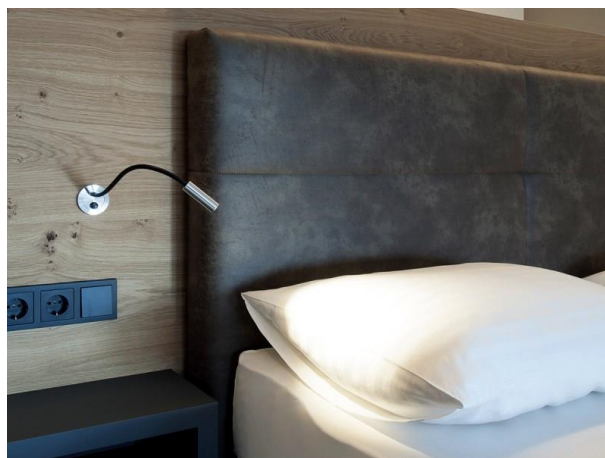

ZHOOM

56-185036ng1

ZHOOM W WANDAUFBAULEUCHTE aus Aluminium, schwarz, hochwertige Glaslinse Lichtaustritt direkt, schwenkbar 360°, mit Betriebsgerät, Dimmbarkeit: nicht dimmbar, IP20,

SKIZZE

TECHNISCHE DETAILS

Systemleistung [W]	2
Leuchtmittel	LED
Lichtstrom [lm]	150
Lichtfarbe [K]	2700K
CRI	>90
Optik	hochwertige Glaslinse
Betriebsgerät	mit Betriebsgerät
Dimmbarkeit	nicht dimmbar
Lichtaustritt	direkt
Spannung [V]	220-240V 50/60Hz
Material	Aluminium
Länge [mm]	300
Durchmesser [mm]	63
Schutzart [IP]	IP20
Schutzklasse	Schutzklasse I
Nettogewicht [kg]	0,23
Farbe Leuchte	schwarz
EAN-Nummer	9010506783155
Lebensdauer [h]	50 000
Energieeffizienzkl.	6