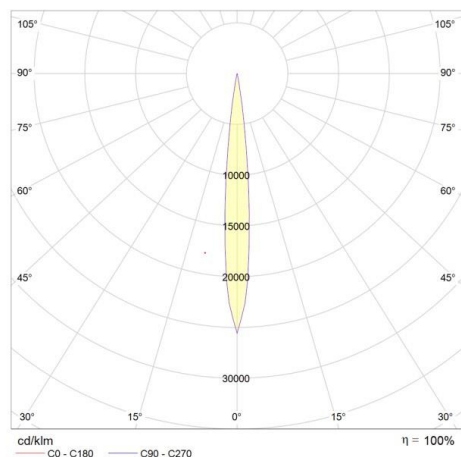

ZHOOM

56-185036ng1

ZHOOM W WANDAUFBAULEUCHTE aus Aluminium, schwarz, hochwertige Glaslinse Lichtaustritt direkt, schwenkbar 360°, mit Betriebsgerät, Dimmbarkeit: nicht dimmbar, IP20,

SKIZZE

TECHNISCHE DETAILS

Systemleistung [W]	2
Leuchtmittel	LED
Lichtstrom [lm]	150
Lichtfarbe [K]	2700K
CRI	>90
Optik	hochwertige Glaslinse
Betriebsgerät	mit Betriebsgerät
Dimmbarkeit	nicht dimmbar
Lichtaustritt	direkt
Spannung [V]	220-240V 50/60Hz
Material	Aluminium
Länge [mm]	300
Durchmesser [mm]	63
Schutzart [IP]	IP20
Schutzklasse	Schutzklasse I
Nettogewicht [kg]	0,23
Farbe Leuchte	schwarz
EAN-Nummer	9010506783155
Lebensdauer [h]	50 000
Energieeffizienzkl.	6

LICHTVERTEILUNGSKURVE

Energielabel

Die Werte sind Bemessungswerte. Leistung und Lichtstrom unterliegen initial einer Toleranz von +/- 10%. Toleranz der Farbtemperatur: +/- 150 K. Die Werte gelten wenn nicht anders angegeben für eine Umgebungstemperatur von 25°C.