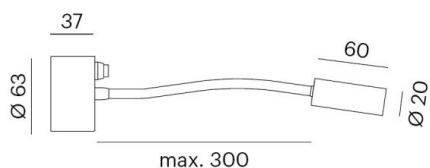

## ZHOOM

56-185036ng1

ZHOOM W LUMINAIRE EN SAILLIE POUR MUR en aluminium, noir, lentille en verre de haute qualité émission direct, pivotant sur 360°, avec driver, gradation: non dimmable, IP20

## ILLUSTRATION

350° 90°

## DONNÉES TECHNIQUES

Puissance système [W]	2
Source lumineuse	LED
Flux lumineux [lm]	150
Température de couleur [K]	2700K
IRC	>90
Optique	lentille en verre de haute qualité
Driver	avec driver
Gradation	non dimmable
Emission de lumière	direct
Tension [V]	220-240V 50/60Hz
Matériel	aluminium
Longueur [mm]	300
Diamètre [mm]	63
Indice de protection [IP]	IP20
Classe de protection	classe de protection I
Poids net [kg]	0,23
Couleur luminaire	noir
N° EAN	9010506783155
Durée de vie [h]	50 000
Cl. d'efficacité énergétique	E

## COURBE PHOTOMÉTRIQUE

Les valeurs indiquées sont des valeurs assignées. La puissance et le flux lumineux sous soumis à une tolérance d'environ 10 %. Tolérance de la température de couleur : +/- 150 K. Sauf indication contraire, les valeurs s'appliquent à une température ambiante de 25 °C.