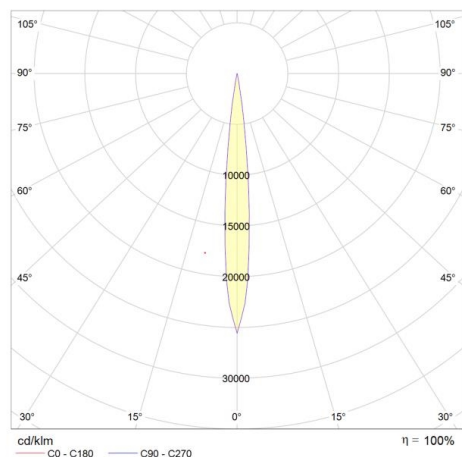

## ILLUSTRATION

350° 90°

## DONNÉES TECHNIQUES

Puissance système [W]	2
Source lumineuse	LED
Flux lumineux [lm]	150
Température de couleur [K]	2700K
IRC	>90
Optique	lentille en verre de haute qualité
Driver	avec driver
Gradation	non dimmable
Emission de lumière	direct
Tension [V]	220-240V 50/60Hz
Matériel	aluminium
Longueur [mm]	300
Diamètre [mm]	63
Indice de protection [IP]	IP20
Classe de protection	classe de protection I
Poids net [kg]	0,23
Couleur luminaire	noir
N° EAN	9010506783155
Durée de vie [h]	50 000
Cl. d'efficacité énergétique	E

## COURBE PHOTOMÉTRIQUE

Les valeurs indiquées sont des valeurs assignées. La puissance et le flux lumineux sous soumis à une tolérance d'environ 10 %. Tolérance de la température de couleur : +/- 150 K. Sauf indication contraire, les valeurs s'appliquent à une température ambiante de 25 °C.