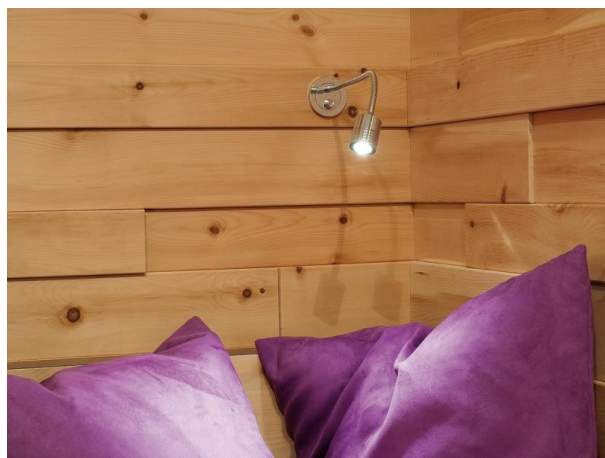

MOTUS

56-53013ng2

MOTUS LONG WR INCASSO A PARETE in alluminio, nero, lente in vetro di elevata qualità fascio 60°, emissione luminosa diretta, orientabile 360°, senza alimentatore, max. 500mA, dimmerabilità: vedi alimentatore, IP20

DISEGNO

DETTAGLI TECNICI

Potenza sistema [W]	2
tipo di lampadina	LED 2W
flusso luminoso [lm]	160
corrente second. [mA]	500
temperatura colore [K]	3000K
CRI	>90
Ottica	lente in vetro di elevata qualità
Alimentatore	senza alimentatore
Dimmerabilità	vedi alimentatore
area di emissione luce	diretta
ang.del fascio lumin.[°]	60°
Materiale	alluminio
lunghezza [mm]	380
diametro [mm]	59
taglio soffitto [mm]	38
profondità d'inc. [mm]	15
classe di protezione [IP]	IP20
classe di protezione	classe di protezione III
peso netto [kg]	0,25
Colore lampada	nero
cod.EAN	9010506766707
durata di vita [h]	50 000
cl. efficienza energ.	E