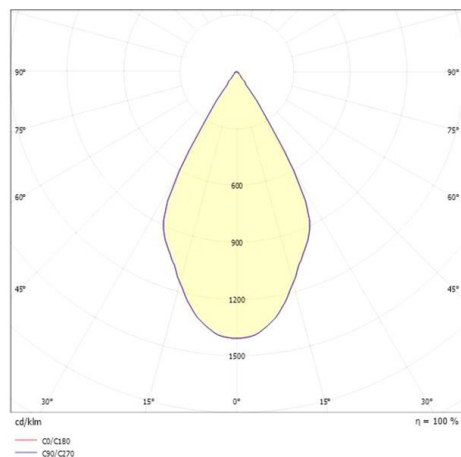

MOTUS

56-53013ng2

MOTUS LONG WR INCASSO A PARETE in alluminio, nero, lente in vetro di elevata qualità fascio 60°, emissione luminosa diretta, orientabile 360°, senza alimentatore, max. 500mA, dimmerabilità: vedi alimentatore, IP20

DISEGNO

DETTAGLI TECNICI

Potenza sistema [W]	2
tipo di lampadina	LED 2W
flusso luminoso [lm]	160
corrente second. [mA]	500
temperatura colore [K]	3000K
CRI	>90
Ottica	lente in vetro di elevata qualità
Alimentatore	senza alimentatore
Dimmerabilità	vedi alimentatore
area di emissione luce	diretta
ang.del fascio lumin.[°]	60°
Materiale	alluminio
lunghezza [mm]	380
diametro [mm]	59
taglio soffitto [mm]	38
profondità d'inc. [mm]	15
classe di protezione [IP]	IP20
classe di protezione	classe di protezione III
peso netto [kg]	0,25
Colore lampada	nero
cod.EAN	9010506766707
durata di vita [h]	50 000
cl. efficienza energ.	E

CURVA DISTRIBUZIONE LUCE

I valori indicati sono nominali. Tolleranza della potenza e del flusso luminoso +/- 10%. Tolleranza della temperatura colore: +/- 150 K. I valori sono riferiti ad una temperatura ambiente di 25°C, salvo diversa indicazione.