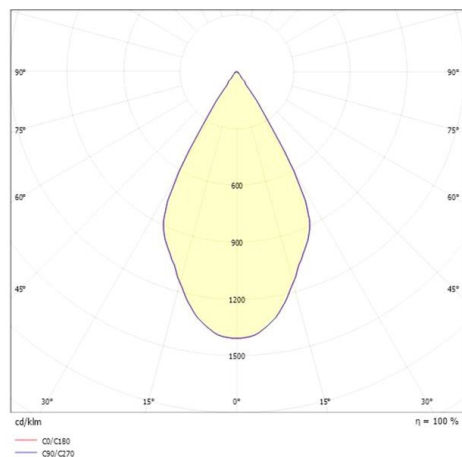

MOTUS

56-53312ng2

MOTUS LONG W LUMINAIRE EN SAILLIE POUR MUR en aluminium, chrome nacré, lentille en verre de haute qualité angle de rayonnement 60°, émission direct, pivotant sur 360°, avec driver, gradation: non dimmable, IP20

ILLUSTRATION

DONNÉES TECHNIQUES

Puissance système [W]	2
Source lumineuse	LED
Flux lumineux [lm]	160
Température de couleur [K]	3000K
IRC	>90
Optique	lentille en verre de haute qualité
Driver	avec driver
Gradation	non dimmable
Emission de lumière	direct
Angle de rayonnement [°]	60°
Tension [V]	220-240V 50/60Hz
Matériel	aluminium
Longueur [mm]	380
Diamètre [mm]	34
Indice de protection [IP]	IP20
Classe de protection	classe de protection I
Poids net [kg]	0,33
Couleur luminaire	chrome nacré
N° EAN	9010506372410
Durée de vie [h]	50 000
Cl. d'efficacité énergétique	E

COURBE PHOTOMÉTRIQUE

Les valeurs indiquées sont des valeurs assignées. La puissance et le flux lumineux sous soumis à une tolérance d'environ 10 %. Tolérance de la température de couleur : +/- 150 K. Sauf indication contraire, les valeurs s'appliquent à une température ambiante de 25 °C.