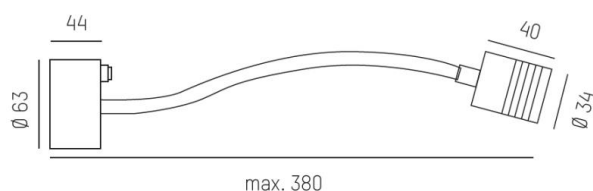

MOTUS

56-53312ng2

MOTUS LONG W LUMINAIRE EN SAILLIE POUR MUR en aluminium, chrome nacré, lentille en verre de haute qualité angle de rayonnement 60°, émission direct, pivotant sur 360°, avec driver, gradation: non dimmable, IP20

ILLUSTRATION

DONNÉES TECHNIQUES

Puissance système [W]	2
Source lumineuse	LED
Flux lumineux [lm]	160
Température de couleur [K]	3000K
IRC	>90
Optique	lentille en verre de haute qualité
Driver	avec driver
Gradation	non dimmable
Emission de lumière	direct
Angle de rayonnement [°]	60°
Tension [V]	220-240V 50/60Hz
Matériel	aluminium
Longueur [mm]	380
Diamètre [mm]	34
Indice de protection [IP]	IP20
Classe de protection	classe de protection I
Poids net [kg]	0,33
Couleur luminaire	chrome nacré
N° EAN	9010506372410
Durée de vie [h]	50 000
Cl. d'efficacité énergétique	E

COURBE PHOTOMÉTRIQUE

Les valeurs indiquées sont des valeurs assignées. La puissance et le flux lumineux sous soumis à une tolérance d'environ 10 %. Tolérance de la température de couleur : +/- 150 K. Sauf indication contraire, les valeurs s'appliquent à une température ambiante de 25 °C.