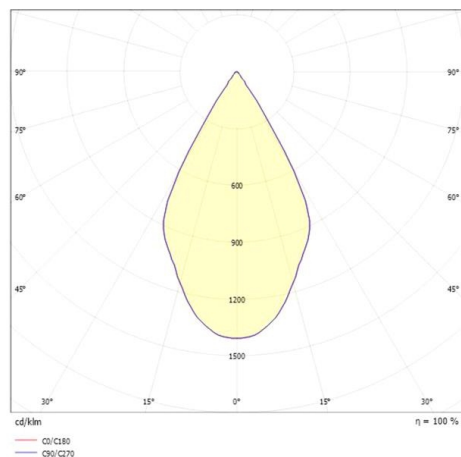

## MOTUS

56-53313ng2

MOTUS LONG W LUMINAIRE EN SAILLIE POUR MUR en aluminium, noir, lentille en verre de haute qualité angle de rayonnement 60°, émission direct, pivotant sur 360°, avec driver, gradation: non dimmable, IP20

## ILLUSTRATION

## DONNÉES TECHNIQUES

Puissance système [W]	2
Source lumineuse	LED
Flux lumineux [lm]	160
Température de couleur [K]	3000K
IRC	>90
Optique	lentille en verre de haute qualité
Driver	avec driver
Gradation	non dimmable
Emission de lumière	direct
Angle de rayonnement [°]	60°
Tension [V]	220-240V 50/60Hz
Matériel	aluminium
Longueur [mm]	380
Diamètre [mm]	34
Indice de protection [IP]	IP20
Classe de protection	classe de protection I
Poids net [kg]	0,33
Couleur luminaire	noir
N° EAN	9010506766691
Durée de vie [h]	50 000
Cl. d'efficacité énergétique	E

## COURBE PHOTOMÉTRIQUE

Les valeurs indiquées sont des valeurs assignées. La puissance et le flux lumineux sous soumis à une tolérance d'environ 10 %. Tolérance de la température de couleur : +/- 150 K. Sauf indication contraire, les valeurs s'appliquent à une température ambiante de 25 °C.