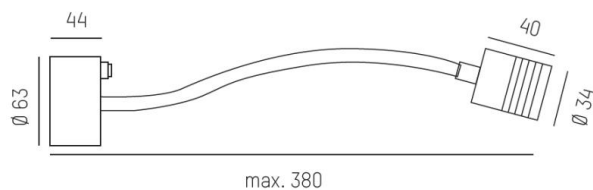

## MOTUS

56-53313ng2

MOTUS LONG W LUMINAIRE EN SAILLIE POUR MUR en aluminium, noir, lentille en verre de haute qualité angle de rayonnement 60°, émission direct, pivotant sur 360°, avec driver, gradation: non dimmable, IP20

## DONNÉES TECHNIQUES

Puissance système [W]	2
Source lumineuse	LED
Flux lumineux [lm]	160
Température de couleur [K]	3000K
IRC	>90
Optique	lentille en verre de haute qualité
Driver	avec driver
Gradation	non dimmable
Emission de lumière	direct
Angle de rayonnement [°]	60°
Tension [V]	220-240V 50/60Hz
Matériel	aluminium
Longueur [mm]	380
Diamètre [mm]	34
Indice de protection [IP]	IP20
Classe de protection	classe de protection I
Poids net [kg]	0,33
Couleur luminaire	noir
N° EAN	9010506766691
Durée de vie [h]	50 000
Cl. d'efficacité énergétique	E

## COURBE PHOTOMÉTRIQUE

Les valeurs indiquées sont des valeurs assignées. La puissance et le flux lumineux sous soumis à une tolérance d'environ 10 %. Tolérance de la température de couleur : +/- 150 K. Sauf indication contraire, les valeurs s'appliquent à une température ambiante de 25 °C.