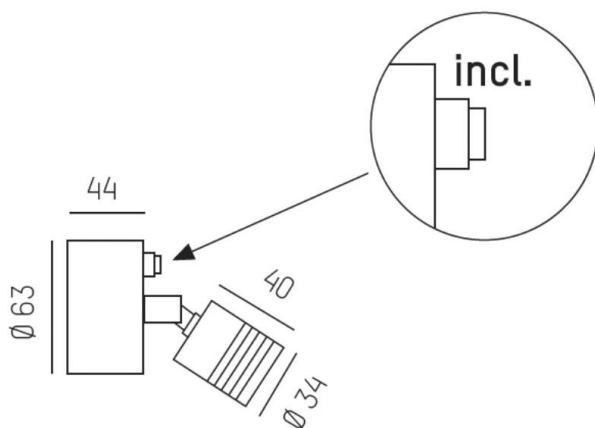

MOTUS

56-7301ng2

MOTUS SHORT W WANDAUFBAULEUCHTE aus Aluminium, perlchrom, hochwertige Glaslinse Ausstrahlwinkel 60°, Lichtaustritt direkt, drehbar 120°, schwenkbar 90°, mit Betriebsgerät, Dimmbarkeit: nicht dimmbar, IP20,

SKIZZE

TECHNISCHE DETAILS

Systemleistung [W]	2
Leuchtmittel	LED
Lichtstrom [lm]	160
Lichtfarbe [K]	3000K
CRI	>90
Optik	hochwertige Glaslinse
Betriebsgerät	mit Betriebsgerät
Dimmbarkeit	nicht dimmbar
Lichtaustritt	direkt
Ausstrahlwinkel [°]	60°
Spannung [V]	220-240V 50/60Hz
Material	Aluminium
Länge [mm]	100
Durchmesser [mm]	34
Schutzart [IP]	IP20
Schutzklasse	Schutzklasse I
Nettogewicht [kg]	0,25
Farbe Leuchte	perlchrom
EAN-Nummer	9010506766677
Lebensdauer [h]	50 000
Energieeffizienzkl.	E

LICHTVERTEILUNGSKURVE

Die Werte sind Bemessungswerte. Leistung und Lichtstrom unterliegen initial einer Toleranz von +/- 10%. Toleranz der Farbtemperatur: +/- 150 K. Die Werte gelten wenn nicht anders angegeben für eine Umgebungstemperatur von 25°C.