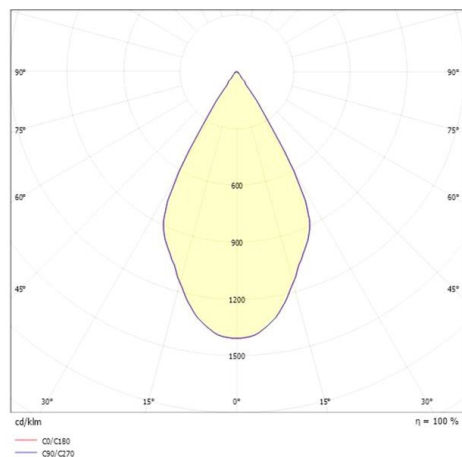

MOTUS

56-7301ng2

MOTUS SHORT W WANDAUFBAULEUCHTE aus Aluminium, perlchrom, hochwertige Glaslinse Ausstrahlwinkel 60°, Lichtaustritt direkt, drehbar 120°, schwenkbar 90°, mit Betriebsgerät, Dimmbarkeit: nicht dimmbar, IP20,

SKIZZE

TECHNISCHE DETAILS

Systemleistung [W]	2
Leuchtmittel	LED
Lichtstrom [lm]	160
Lichtfarbe [K]	3000K
CRI	>90
Optik	hochwertige Glaslinse
Betriebsgerät	mit Betriebsgerät
Dimmbarkeit	nicht dimmbar
Lichtaustritt	direkt
Ausstrahlwinkel [°]	60°
Spannung [V]	220-240V 50/60Hz
Material	Aluminium
Länge [mm]	100
Durchmesser [mm]	34
Schutzart [IP]	IP20
Schutzklasse	Schutzklasse I
Nettogewicht [kg]	0,25
Farbe Leuchte	perlchrom
EAN-Nummer	9010506766677
Lebensdauer [h]	50 000
Energieeffizienzkl.	E

LICHTVERTEILUNGSKURVE

Die Werte sind Bemessungswerte. Leistung und Lichtstrom unterliegen initial einer Toleranz von +/- 10%. Toleranz der Farbtemperatur: +/- 150 K. Die Werte gelten wenn nicht anders angegeben für eine Umgebungstemperatur von 25°C.