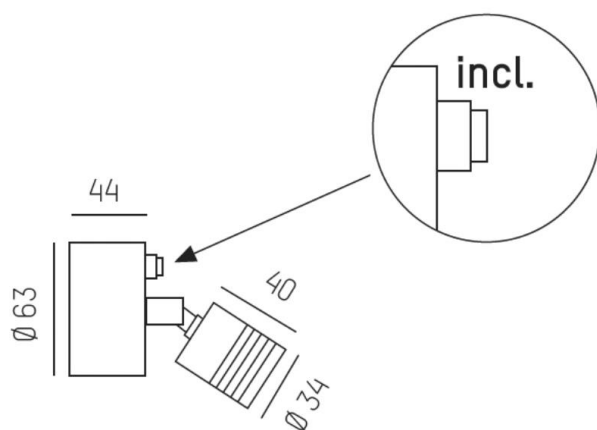

MOTUS

56-7301ng2

MOTUS SHORT W LAMPADA A PARETE in alluminio, cromo satinato, lente in vetro di elevata qualità fascio 60°, emissione luminosa diretta, girevole 120°, orientabile 90°, con alimentatore, dimmerabilità: non dimmerabile, IP20

DISEGNO

DETTAGLI TECNICI

Potenza sistema [W]	2
tipo di lampadina	LED
flusso luminoso [lm]	160
temperatura colore [K]	3000K
CRI	>90
Ottica	lente in vetro di elevata qualità
Alimentatore	con alimentatore
Dimmerabilità	non dimmerabile
area di emissione luce	diretta
ang.del fascio lumin.[°]	60°
classe di tensione [V]	220-240V 50/60Hz
Materiale	alluminio
lunghezza [mm]	100
diametro [mm]	34
classe di protezione[IP]	IP20
classe di protezione	classe di protezione I
peso netto [kg]	0,25
Colore lampada	cromo satinato
cod.EAN	9010506766677
durata di vita [h]	50 000
cl. efficienza energ.	E

CURVA DISTRIBUZIONE LUCE

I valori indicati sono nominali. Tolleranza della potenza e del flusso luminoso +/- 10%. Tolleranza della temperatura colore: +/- 150 K. I valori sono riferiti ad una temperatura ambiente di 25°C, salvo diversa indicazione.