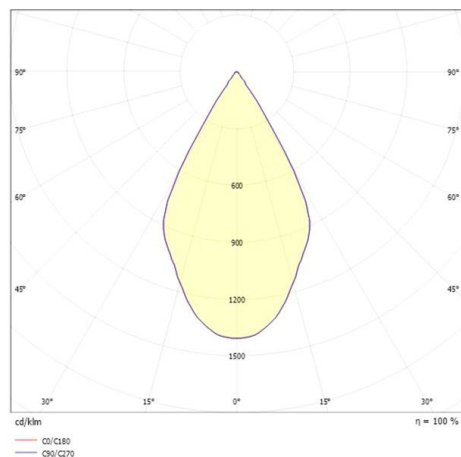

MOTUS

56-7301ng2

MOTUS SHORT W LAMPADA A PARETE in alluminio, cromo satinato, lente in vetro di elevata qualità fascio 60°, emissione luminosa diretta, girevole 120°, orientabile 90°, con alimentatore, dimmerabilità: non dimmerabile, IP20

DISEGNO

DETTAGLI TECNICI

Potenza sistema [W]	2
tipo di lampadina	LED
flusso luminoso [lm]	160
temperatura colore [K]	3000K
CRI	>90
Ottica	lente in vetro di elevata qualità
Alimentatore	con alimentatore
Dimmerabilità	non dimmerabile
area di emissione luce	diretta
ang.del fascio lumin.[°]	60°
classe di tensione [V]	220-240V 50/60Hz
Materiale	alluminio
lunghezza [mm]	100
diametro [mm]	34
classe di protezione[IP]	IP20
classe di protezione	classe di protezione I
peso netto [kg]	0,25
Colore lampada	cromo satinato
cod.EAN	9010506766677
durata di vita [h]	50 000
cl. efficienza energ.	E

CURVA DISTRIBUZIONE LUCE

I valori indicati sono nominali. Tolleranza della potenza e del flusso luminoso +/- 10%. Tolleranza della temperatura colore: +/- 150 K. I valori sono riferiti ad una temperatura ambiente di 25°C, salvo diversa indicazione.