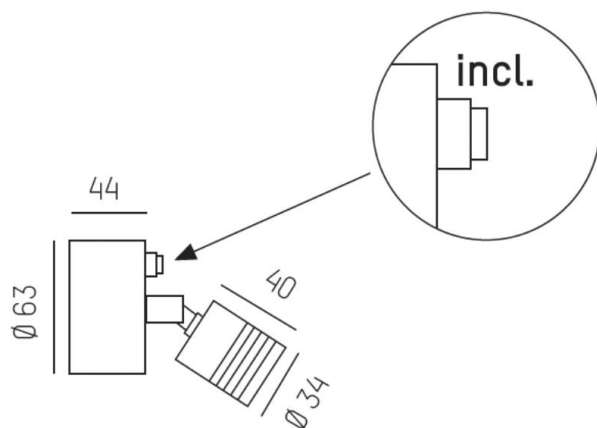

MOTUS

56-7302ng2

MOTUS SHORT W WANDAUFBAULEUCHTE aus Aluminium, schwarz, hochwertige Glaslinse Ausstrahlwinkel 60°, Lichtaustritt direkt, drehbar 120°, schwenkbar 90°, mit Betriebsgerät, Dimmbarkeit: nicht dimmbar, IP20,

SKIZZE

TECHNISCHE DETAILS

Systemleistung [W]	2
Leuchtmittel	LED
Lichtstrom [lm]	160
Lichtfarbe [K]	3000K
CRI	>90
Optik	hochwertige Glaslinse
Betriebsgerät	mit Betriebsgerät
Dimmbarkeit	nicht dimmbar
Lichtaustritt	direkt
Ausstrahlwinkel [°]	60°
Spannung [V]	220-240V 50/60Hz
Material	Aluminium
Länge [mm]	100
Durchmesser [mm]	34
Schutzart [IP]	IP20
Schutzklasse	Schutzklasse I
Nettogewicht [kg]	0,25
Farbe Leuchte	schwarz
EAN-Nummer	9010506766684
Lebensdauer [h]	50 000
Energieeffizienzkl.	E

LICHTVERTEILUNGSKURVE

Die Werte sind Bemessungswerte. Leistung und Lichtstrom unterliegen initial einer Toleranz von +/- 10%. Toleranz der Farbtemperatur: +/- 150 K. Die Werte gelten wenn nicht anders angegeben für eine Umgebungstemperatur von 25°C.