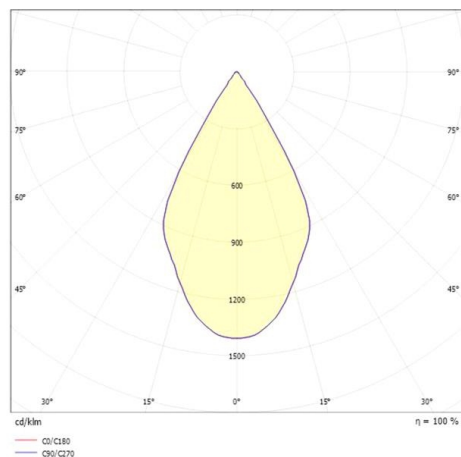

MOTUS

56-7302ng2

MOTUS SHORT W WANDAUFBAULEUCHTE aus Aluminium, schwarz, hochwertige Glaslinse Ausstrahlwinkel 60°, Lichtaustritt direkt, drehbar 120°, schwenkbar 90°, mit Betriebsgerät, Dimmbarkeit: nicht dimmbar, IP20,

SKIZZE

TECHNISCHE DETAILS

Systemleistung [W]	2
Leuchtmittel	LED
Lichtstrom [lm]	160
Lichtfarbe [K]	3000K
CRI	>90
Optik	hochwertige Glaslinse
Betriebsgerät	mit Betriebsgerät
Dimmbarkeit	nicht dimmbar
Lichtaustritt	direkt
Ausstrahlwinkel [°]	60°
Spannung [V]	220-240V 50/60Hz
Material	Aluminium
Länge [mm]	100
Durchmesser [mm]	34
Schutzart [IP]	IP20
Schutzklasse	Schutzklasse I
Nettogewicht [kg]	0,25
Farbe Leuchte	schwarz
EAN-Nummer	9010506766684
Lebensdauer [h]	50 000
Energieeffizienzkl.	E

LICHTVERTEILUNGSKURVE

Die Werte sind Bemessungswerte. Leistung und Lichtstrom unterliegen initial einer Toleranz von +/- 10%. Toleranz der Farbtemperatur: +/- 150 K. Die Werte gelten wenn nicht anders angegeben für eine Umgebungstemperatur von 25°C.