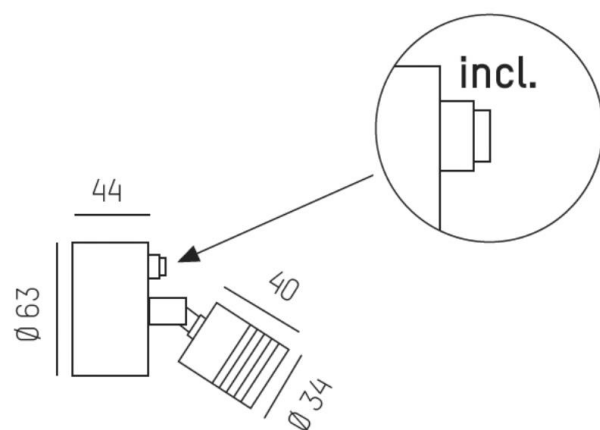

MOTUS

56-7302ng2

MOTUS SHORT W LAMPADA A PARETE in alluminio, nero, lente in vetro di elevata qualità fascio 60°, emissione luminosa diretta, girevole 120°, orientabile 90°, con alimentatore, dimmerabilità: non dimmerabile, IP20

DISEGNO

DETTAGLI TECNICI

Potenza sistema [W]	2
tipo di lampadina	LED
flusso luminoso [lm]	160
temperatura colore [K]	3000K
CRI	>90
Ottica	lente in vetro di elevata qualità
Alimentatore	con alimentatore
Dimmerabilità	non dimmerabile
area di emissione luce	diretta
ang.del fascio lumin.[°]	60°
classe di tensione [V]	220-240V 50/60Hz
Materiale	alluminio
lunghezza [mm]	100
diametro [mm]	34
classe di protezione [IP]	IP20
classe di protezione	classe di protezione I
peso netto [kg]	0,25
Colore lampada	nero
cod.EAN	9010506766684
durata di vita [h]	50 000
cl. efficienza energ.	E

CURVA DISTRIBUZIONE LUCE

I valori indicati sono nominali. Tolleranza della potenza e del flusso luminoso +/- 10%. Tolleranza della temperatura colore: +/- 150 K. I valori sono riferiti ad una temperatura ambiente di 25°C, salvo diversa indicazione.