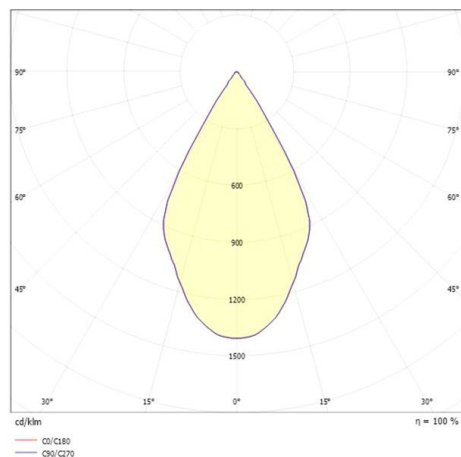

MOTUS

56-7302ng2

MOTUS SHORT W LAMPADA A PARETE in alluminio, nero, lente in vetro di elevata qualità fascio 60°, emissione luminosa diretta, girevole 120°, orientabile 90°, con alimentatore, dimmerabilità: non dimmerabile, IP20

DISEGNO

DETTAGLI TECNICI

Potenza sistema [W]	2
tipo di lampadina	LED
flusso luminoso [lm]	160
temperatura colore [K]	3000K
CRI	>90
Ottica	lente in vetro di elevata qualità
Alimentatore	con alimentatore
Dimmerabilità	non dimmerabile
area di emissione luce	diretta
ang.del fascio lumin.[°]	60°
classe di tensione [V]	220-240V 50/60Hz
Materiale	alluminio
lunghezza [mm]	100
diametro [mm]	34
classe di protezione [IP]	IP20
classe di protezione	classe di protezione I
peso netto [kg]	0,25
Colore lampada	nero
cod.EAN	9010506766684
durata di vita [h]	50 000
cl. efficienza energ.	E

CURVA DISTRIBUZIONE LUCE

I valori indicati sono nominali. Tolleranza della potenza e del flusso luminoso +/- 10%. Tolleranza della temperatura colore: +/- 150 K. I valori sono riferiti ad una temperatura ambiente di 25°C, salvo diversa indicazione.