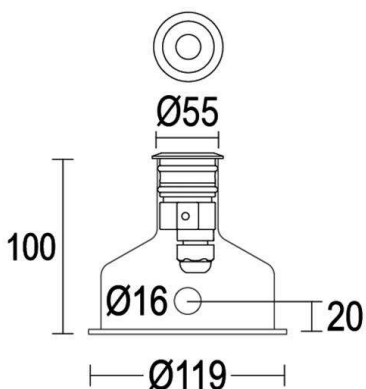

SEGNO

57-gh1009bgmt300ec15

MAXISEGNO EINBAUSTRALER aus Aluminium, edelstahl, Ausstrahlwinkel 36°, ohne Betriebsgerät, max. 1050mA, Dimmbarkeit: siehe Betriebsgerät, IP68,

SKIZZE

TECHNISCHE DETAILS

Systemleistung [W]	3
Leuchtmittel	LED
Lichtstrom [lm]	176
Strom Sek. [mA]	1050
Lichtfarbe [K]	3000K
CRI	>90
Betriebsgerät	ohne Betriebsgerät
Dimmbarkeit	siehe Betriebsgerät
Ausstrahlwinkel [°]	36°
Material	Aluminium
Durchmesser [mm]	119
Schutzart [IP]	IP68
Schutzklasse	Schutzklasse III
Stoßfestigkeit	IK08
Nettogewicht [kg]	0,35
Farbe Leuchte	edelstahl
Lebensdauer [h]	60 000 L80 B10

LICHTVERTEILUNGSKURVE

Die Werte sind Bemessungswerte. Leistung und Lichtstrom unterliegen initial einer Toleranz von +/- 10%. Toleranz der Farbtemperatur: +/- 150 K. Die Werte gelten wenn nicht anders angegeben für eine Umgebungstemperatur von 25°C.