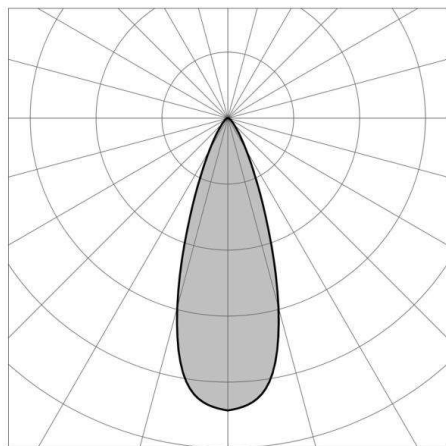

SEGNO

57-gh1009bgmt300ec15

MAXISEGNO EINBAUSTRALER aus Aluminium, edelstahl, Ausstrahlwinkel 36°, ohne Betriebsgerät, max. 1050mA, Dimmbarkeit: siehe Betriebsgerät, IP68,

SKIZZE

TECHNISCHE DETAILS

Systemleistung [W]	3
Leuchtmittel	LED
Lichtstrom [lm]	176
Strom Sek. [mA]	1050
Lichtfarbe [K]	3000K
CRI	>90
Betriebsgerät	ohne Betriebsgerät
Dimmbarkeit	siehe Betriebsgerät
Ausstrahlwinkel [°]	36°
Material	Aluminium
Durchmesser [mm]	119
Schutzart [IP]	IP68
Schutzklasse	Schutzklasse III
Stoßfestigkeit	IK08
Nettogewicht [kg]	0,35
Farbe Leuchte	edelstahl
Lebensdauer [h]	60 000 L80 B10

LICHTVERTEILUNGSKURVE

Die Werte sind Bemessungswerte. Leistung und Lichtstrom unterliegen initial einer Toleranz von +/- 10%. Toleranz der Farbtemperatur: +/- 150 K. Die Werte gelten wenn nicht anders angegeben für eine Umgebungstemperatur von 25°C.