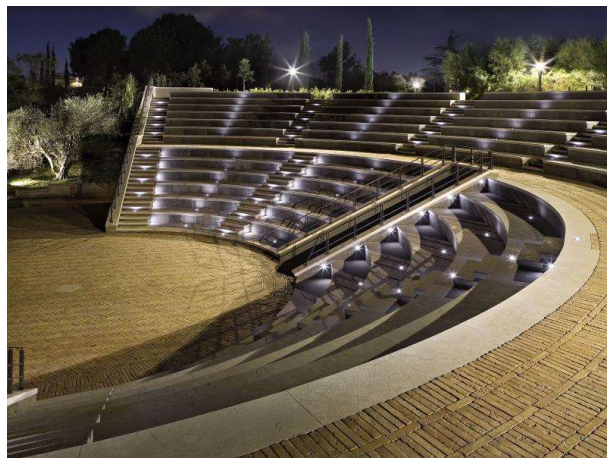

SEGNO

57-gh1009bgmt300ec15

MAXISEGNO EINBAUSTRALER aus Aluminium, edelstahl, Ausstrahlwinkel 36°, ohne Betriebsgerät, max. 1050mA, Dimmbarkeit: siehe Betriebsgerät, IP68,

SKIZZE

TECHNISCHE DETAILS

Systemleistung [W]	3
Leuchtmittel	LED
Lichtstrom [lm]	176
Strom Sek. [mA]	1050
Lichtfarbe [K]	3000K
CRI	>90
Betriebsgerät	ohne Betriebsgerät
Dimmbarkeit	siehe Betriebsgerät
Ausstrahlwinkel [°]	36°
Material	Aluminium
Durchmesser [mm]	119
Schutzart [IP]	IP68
Schutzklasse	Schutzklasse III
Stoßfestigkeit	IK08
Nettogewicht [kg]	0,35
Farbe Leuchte	edelstahl
Lebensdauer [h]	60 000 L80 B10