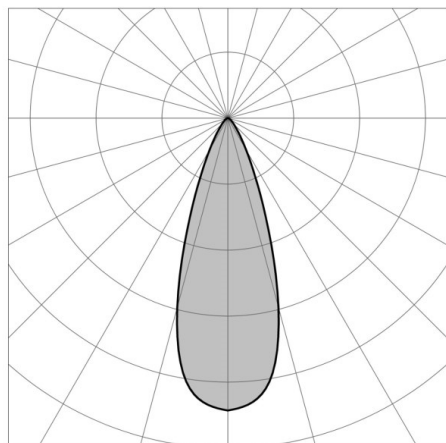

COURBE PHOTOMÉTRIQUE