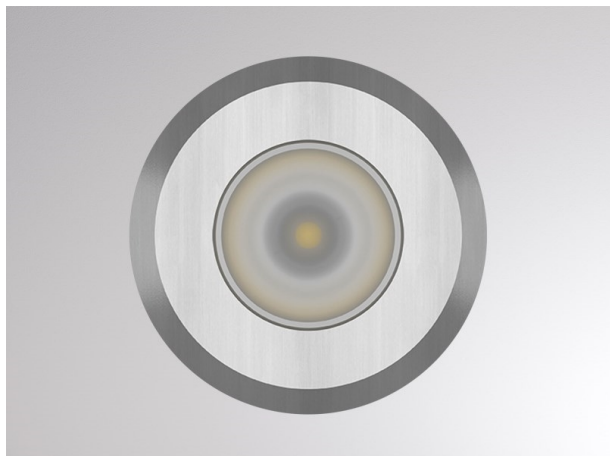

## SEGNO

## 57-gh1009bgmt300ec15

MAXISEGNO SPOT ENCASTRÉ en aluminium, acier inoxydable, angle de rayonnement 36°, sans driver, max. 1050mA, gradation: voir driver, IP68

## ILLUSTRATION

## DONNÉES TECHNIQUES

Puissance système [W]	3
Source lumineuse	LED
Flux lumineux [lm]	176
Intensité courant sec. [mA]	1050
Température de couleur [K]	3000K
IRC	>90
Driver	sans driver
Gradation	voir driver
Angle de rayonnement [°]	36°
Matériel	aluminium
Diamètre [mm]	119
Indice de protection [IP]	IP68
Classe de protection	classe de protection III
Indice de résistance aux chocs	IK08
Poids net [kg]	0,35
Couleur luminaire	acier inoxydable
Durée de vie [h]	60 000 L80 B10