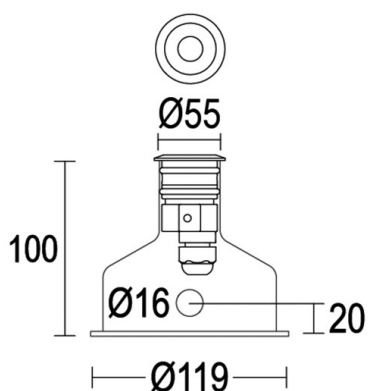

## SEGNO

## 57-gh1009bgmt300ec15

MAXISEGNO SPOT ENCASTRÉ en aluminium, acier inoxydable, angle de rayonnement 36°, sans driver, max. 1050mA, gradation: voir driver, IP68

## DONNÉES TECHNIQUES

Puissance système [W]	3
Source lumineuse	LED
Flux lumineux [lm]	176
Intensité courant sec. [mA]	1050
Température de couleur [K]	3000K
IRC	>90
Driver	sans driver
Gradation	voir driver
Angle de rayonnement [°]	36°
Matériel	aluminium
Diamètre [mm]	119
Indice de protection [IP]	IP68
Classe de protection	classe de protection III
Indice de résistance aux chocs	IK08
Poids net [kg]	0,35
Couleur luminaire	acier inoxydable
Durée de vie [h]	60 000 L80 B10

## COURBE PHOTOMÉTRIQUE

Les valeurs indiquées sont des valeurs assignées. La puissance et le flux lumineux sous soumis à une tolérance d'environ 10 %. Tolérance de la température de couleur : +/- 150 K. Sauf indication contraire, les valeurs s'appliquent à une température ambiante de 25 °C.