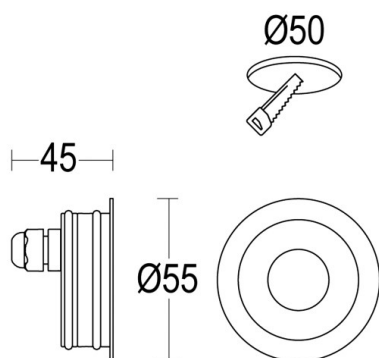

## SEGNO

57-gh1119baxw300e15

MAXISEGNO SPOT ENCASTRÉ en aluminium, acier inoxydable, diffuseur opale angle de rayonnement 115°, sans driver, max. 350mA, gradation: voir driver, IP67

## ILLUSTRATION

## DONNÉES TECHNIQUES

Puissance système [W]	1
Source lumineuse	LED
Flux lumineux [lm]	27
Intensité courant sec. [mA]	350
Température de couleur [K]	3000K
IRC	>80
Optique	diffuseur opale
Driver	sans driver
Gradation	voir driver
Angle de rayonnement [°]	115°
Tension [V]	24 VDC
Matériel	aluminium
Diamètre [mm]	55
Hauteur d'encastrement [mm]	75-100
Indice de protection [IP]	IP67
Classe de protection	classe de protection III
Indice de résistance aux chocs	IK08
Poids net [kg]	0,14
Couleur luminaire	acier inoxydable
Durée de vie [h]	60 000 L80 B10
Cl. d'efficacité énergétique	F

## COURBE PHOTOMÉTRIQUE

Les valeurs indiquées sont des valeurs assignées. La puissance et le flux lumineux sous soumis à une tolérance d'environ 10 %. Tolérance de la température de couleur : +/- 150 K. Sauf indication contraire, les valeurs s'appliquent à une température ambiante de 25 °C.