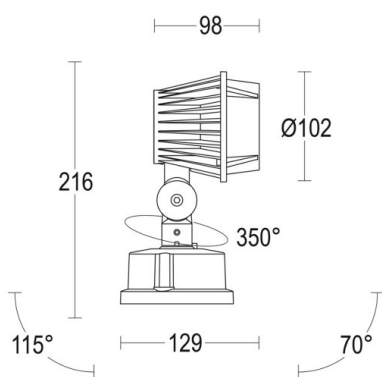

MINIPARIO

57-gh1129lvft400en05

MINIPARIO PROIETTORE DA PARETE/SOFFITTO antracite, vetro trasparente fascio 58°, girevole 350, orientabile 90, con alimentatore, dimmerabilità: non dimmerabile, IP67

DISEGNO

DETTAGLI TECNICI

Potenza sistema [W]	8
tipo di lampadina	LED
flusso luminoso [lm]	983
temperatura colore [K]	4000K
CRI	>90
Ottica	vetro trasparente
Alimentatore	con alimentatore
Dimmerabilità	non dimmerabile
ang.del fascio lumin.[°]	58°
classe di tensione [V]	220-240V 50/60Hz
lunghezza [mm]	129
altezza [mm]	216
diametro [mm]	102
classe di protezione[IP]	IP67
classe di protezione	classe di protezione I
resistenza agli urti	IK07
peso netto [kg]	0,83
Colore lampada	antracite
durata di vita [h]	100 000 L80 B10
cl. efficienza energ.	E

CURVA DISTRIBUZIONE LUCE

I valori indicati sono nominali. Tolleranza della potenza e del flusso luminoso +/- 10%. Tolleranza della temperatura colore: +/- 150 K. I valori sono riferiti ad una temperatura ambiente di 25°C, salvo diversa indicazione.