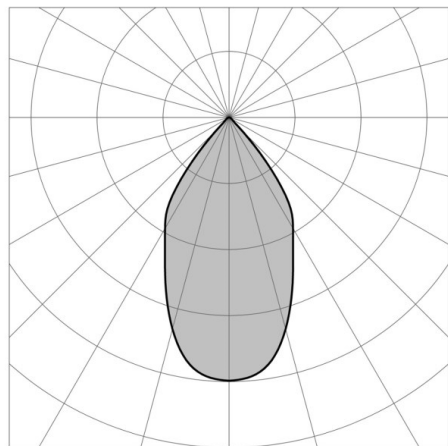

CURVA DISTRIBUZIONE LUCE