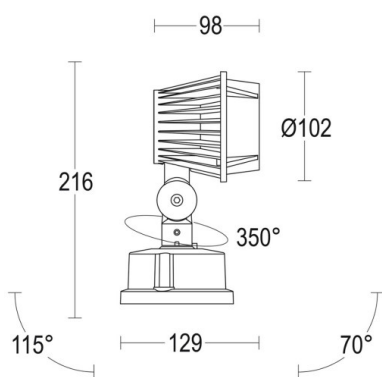

MINIPARIO

57-gh1129lvft400en19

MINIPARIO PROIETTORE DA PARETE/SOFFITTO grigio chiaro, vetro trasparente fascio 58°, girevole 350, orientabile 90, con alimentatore, dimmerabilità: non dimmerabile, IP66

DISEGNO

DETTAGLI TECNICI

Potenza sistema [W]	8
tipo di lampadina	LED
flusso luminoso [lm]	983
temperatura colore [K]	4000K
CRI	>90
Ottica	vetro trasparente
Alimentatore	con alimentatore
Dimmerabilità	non dimmerabile
ang.del fascio lumin.[°]	58°
classe di tensione [V]	220-240V 50/60Hz
lunghezza [mm]	129
altezza [mm]	216
diametro [mm]	102
classe di protezione [IP]	IP66
classe di protezione	classe di protezione I
resistenza agli urti	IK07
peso netto [kg]	0,83
Colore lampada	grigio chiaro
durata di vita [h]	100 000 L80 B10
cl. efficienza energ.	E

CURVA DISTRIBUZIONE LUCE

I valori indicati sono nominali. Tolleranza della potenza e del flusso luminoso +/- 10%. Tolleranza della temperatura colore: +/- 150 K. I valori sono riferiti ad una temperatura ambiente di 25°C, salvo diversa indicazione.