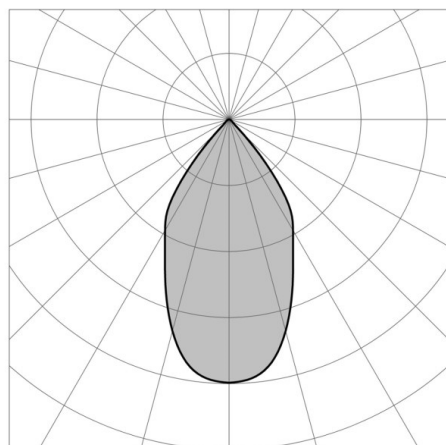

CURVA DISTRIBUZIONE LUCE