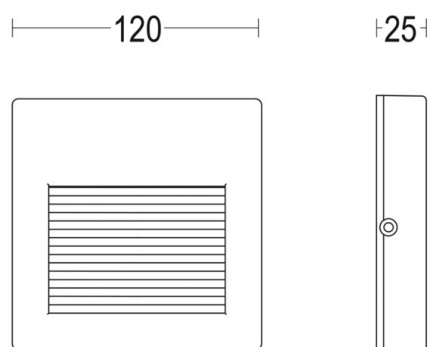

VERSO

57-gh1136bgxp300en05

VERSO FLAT SQUARE LUMINAIRE EN SAILLIE POUR MUR en aluminium, anthracite, diffuseur microprismatique en PMMA pour une réduction optimale de l'éblouissement angle de rayonnement asymétrique, émission direct, avec driver, gradation: non dimmable, IP65

ILLUSTRATION

DONNÉES TECHNIQUES

Puissance système [W]	4
Source lumineuse	LED
Flux lumineux [lm]	86
Température de couleur [K]	3000K
IRC	>90
Optique	diffuseur microprismatique
Driver	avec driver
Gradation	non dimmable
Emission de lumière	direct
Angle de rayonnement [°]	asymétrisch
Tension [V]	220-240V 50/60Hz
Matériel	aluminium

Longueur [mm]	120
Largeur [mm]	120
Hauteur [mm]	25
Indice de protection [IP]	IP65
Classe de protection	classe de protection I
Indice de résistance aux chocs	IK09
Poids net [kg]	0,49

Couleur luminaire	anthracite
Durée de vie [h]	60 000 L80 B10
Cl. d'efficacité énergétique	E

COURBE PHOTOMÉTRIQUE

Les valeurs indiquées sont des valeurs assignées. La puissance et le flux lumineux sous soumis à une tolérance d'environ 10 %. Tolérance de la température de couleur : +/- 150 K. Sauf indication contraire, les valeurs s'appliquent à une température ambiante de 25 °C.