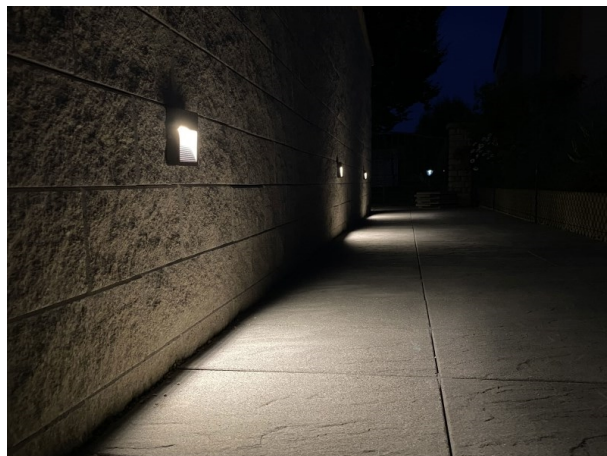

VERSO

57-gh1136bgxp300en05

VERSO FLAT SQUARE LUMINAIRE EN SAILLIE POUR MUR en aluminium, anthracite, diffuseur microprismatique en PMMA pour une réduction optimale de l'éblouissement angle de rayonnement asymétrique, émission direct, avec driver, gradation: non dimmable, IP65

Longueur [mm]	120
Largeur [mm]	120
Hauteur [mm]	25
Indice de protection [IP]	IP65
Classe de protection	classe de protection I
Indice de résistance aux chocs	IK09
Poids net [kg]	0,49

Couleur luminaire	anthracite
Durée de vie [h]	60 000 L80 B10
Cl. d'efficacité énergétique	E