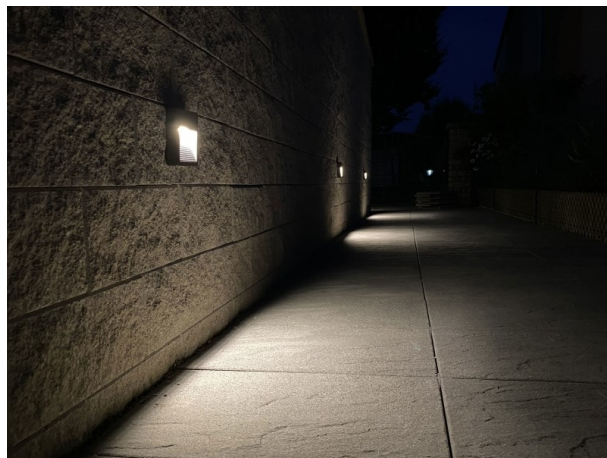

VERSO

57-gh1136bgxp300en05

VERSO FLAT SQUARE LUMINAIRE EN SAILLIE POUR MUR en aluminium, anthracite, diffuseur microprismatique en PMMA pour une réduction optimale de l'éblouissement angle de rayonnement asymétrique, émission direct, avec driver, gradation: non dimmable, IP65

Longueur [mm]	120
Largeur [mm]	120
Hauteur [mm]	25
Indice de protection [IP]	IP65
Classe de protection	classe de protection I
Indice de résistance aux chocs	IK09
Poids net [kg]	0,49

Couleur luminaire	anthracite
Durée de vie [h]	60 000 L80 B10
Cl. d'efficacité énergétique	E