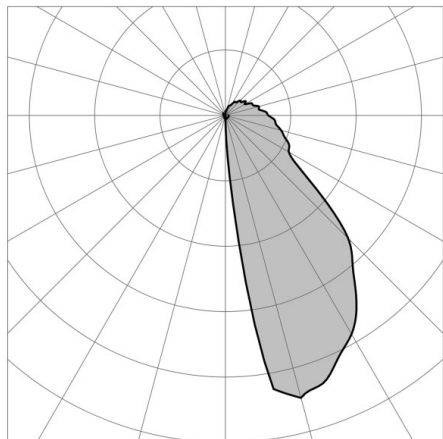

COURBE PHOTOMÉTRIQUE