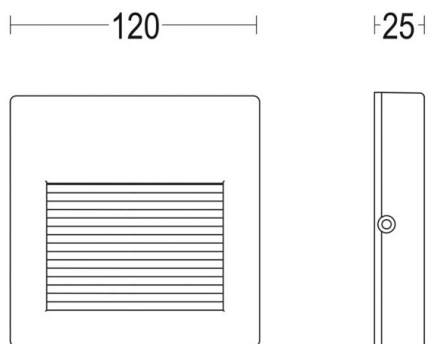

VERSO

57-gh1136bgxp300en05

VERSO FLAT SQUARE LUMINAIRE EN SAILLIE POUR MUR en aluminium, anthracite, diffuseur microprismatique en PMMA pour une réduction optimale de l'éblouissement angle de rayonnement asymétrique, émission direct, avec driver, gradation: non dimmable, IP65

ILLUSTRATION

DONNÉES TECHNIQUES

Puissance système [W]	4
Source lumineuse	LED
Flux lumineux [lm]	86
Température de couleur [K]	3000K
IRC	>90
Optique	diffuseur microprismatique
Driver	avec driver
Gradation	non dimmable
Emission de lumière	direct
Angle de rayonnement [°]	asymétrisch
Tension [V]	220-240V 50/60Hz
Matériel	aluminium

Longueur [mm]	120
Largeur [mm]	120
Hauteur [mm]	25
Indice de protection [IP]	IP65
Classe de protection	classe de protection I
Indice de résistance aux chocs	IK09
Poids net [kg]	0,49

Couleur luminaire	anthracite
Durée de vie [h]	60 000 L80 B10
Cl. d'efficacité énergétique	E

COURBE PHOTOMÉTRIQUE

Les valeurs indiquées sont des valeurs assignées. La puissance et le flux lumineux sous soumis à une tolérance d'environ 10 %. Tolérance de la température de couleur : +/- 150 K. Sauf indication contraire, les valeurs s'appliquent à une température ambiante de 25 °C.