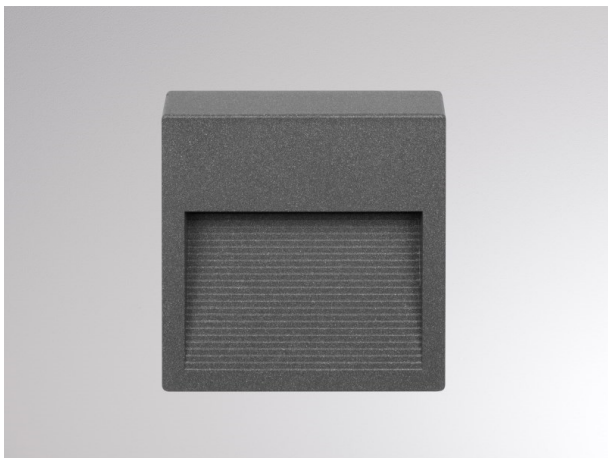

VERSO

57-gh1136bgxp300en05

VERSO FLAT SQUARE LUMINAIRE EN SAILLIE POUR MUR en aluminium, anthracite, diffuseur microprismatique en PMMA pour une réduction optimale de l'éblouissement angle de rayonnement asymétrique, émission direct, avec driver, gradation: non dimmable, IP65

ILLUSTRATION

DONNÉES TECHNIQUES

Puissance système [W]	4
Source lumineuse	LED
Flux lumineux [lm]	86
Température de couleur [K]	3000K
IRC	>90
Optique	diffuseur microprismatique
Driver	avec driver
Gradation	non dimmable
Emission de lumière	direct
Angle de rayonnement [°]	asymétrisch
Tension [V]	220-240V 50/60Hz
Matériel	aluminium

Longueur [mm]	120
Largeur [mm]	120
Hauteur [mm]	25
Indice de protection [IP]	IP65
Classe de protection	classe de protection I
Indice de résistance aux chocs	IK09
Poids net [kg]	0,49

Couleur luminaire	anthracite
Durée de vie [h]	60 000 L80 B10
Cl. d'efficacité énergétique	E