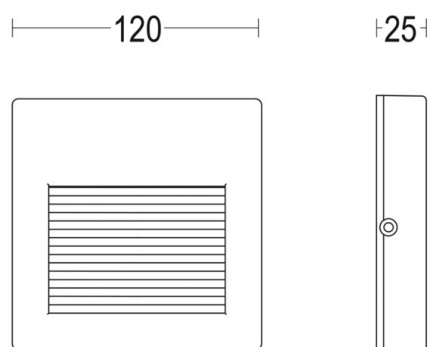

VERSO

57-gh1136bgxp300en19

VERSO FLAT SQUARE LUMINAIRE EN SAILLIE POUR MUR en aluminium, gris clair, diffuseur microprismatique en PMMA pour une réduction optimale de l'éblouissement angle de rayonnement asymétrique, émission direct, avec driver, gradation: non dimmable, IP65

ILLUSTRATION

DONNÉES TECHNIQUES

Puissance système [W]	3
Source lumineuse	LED
Flux lumineux [lm]	86
Température de couleur [K]	3000K
IRC	>90
Optique	diffuseur microprismatique
Driver	avec driver
Gradation	non dimmable
Emission de lumière	direct
Angle de rayonnement [°]	asymétrisch
Tension [V]	220-240V 50/60Hz
Matériel	aluminium

Longueur [mm]	120
Largeur [mm]	120
Hauteur [mm]	25
Indice de protection [IP]	IP65
Classe de protection	classe de protection I
Indice de résistance aux chocs	IK09
Poids net [kg]	0,49

Couleur luminaire	gris clair
Durée de vie [h]	60 000 L80 B10
Cl. d'efficacité énergétique	E

COURBE PHOTOMÉTRIQUE

Les valeurs indiquées sont des valeurs assignées. La puissance et le flux lumineux sous soumis à une tolérance d'environ 10 %. Tolérance de la température de couleur : +/- 150 K. Sauf indication contraire, les valeurs s'appliquent à une température ambiante de 25 °C.