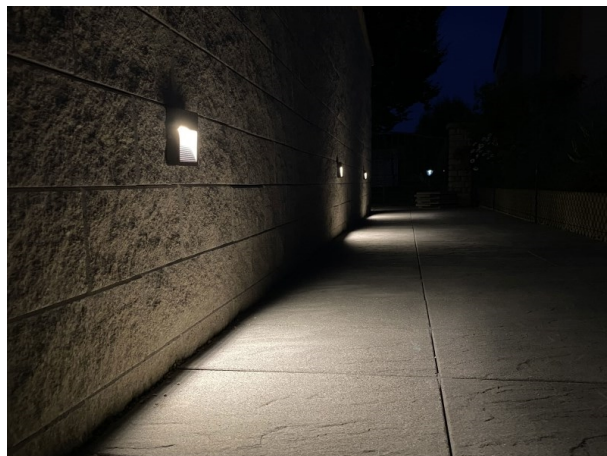

VERSO

57-gh1136bgxp300en19

VERSO FLAT SQUARE LUMINAIRE EN SAILLIE POUR MUR en aluminium, gris clair, diffuseur microprismatique en PMMA pour une réduction optimale de l'éblouissement angle de rayonnement asymétrique, émission direct, avec driver, gradation: non dimmable, IP65

Longueur [mm]	120
Largeur [mm]	120
Hauteur [mm]	25
Indice de protection [IP]	IP65
Classe de protection	classe de protection I
Indice de résistance aux chocs	IK09
Poids net [kg]	0,49

Couleur luminaire	gris clair
Durée de vie [h]	60 000 L80 B10
Cl. d'efficacité énergétique	E