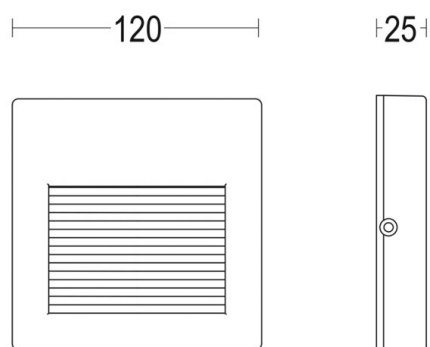

VERSO

57-gh1136bgxp300en19

VERSO FLAT SQUARE LAMPADA A PARETE in alluminio, grigio chiaro, coperchio microprismatico in PMMA per anti-abbagliamento fascio asimmetrico, emissione luminosa diretta, con alimentatore, dimmerabilità: non dimmerabile, IP65

DISEGNO

DETTAGLI TECNICI

Potenza sistema [W]	3
tipo di lampadina	LED
flusso luminoso [lm]	86
temperatura colore [K]	3000K
CRI	>90
Ottica	diffusore microprismatico
Alimentatore	con alimentatore
Dimmerabilità	non dimmerabile
area di emissione luce	diretta
ang.del fascio lumin.[°]	asymmetrisch
classe di tensione [V]	220-240V 50/60Hz
Materiale	alluminio
lunghezza [mm]	120
larghezza [mm]	120
altezza [mm]	25
classe di protezione[IP]	IP65
classe di protezione I	classe di protezione I
resistenza agli urti	IK09
peso netto [kg]	0,49
Colore lampada	grigio chiaro
durata di vita [h]	60 000 L80 B10
cl. efficienza energ.	E

CURVA DISTRIBUZIONE LUCE

I valori indicati sono nominali. Tolleranza della potenza e del flusso luminoso +/- 10%. Tolleranza della temperatura colore: +/- 150 K. I valori sono riferiti ad una temperatura ambiente di 25°C, salvo diversa indicazione.