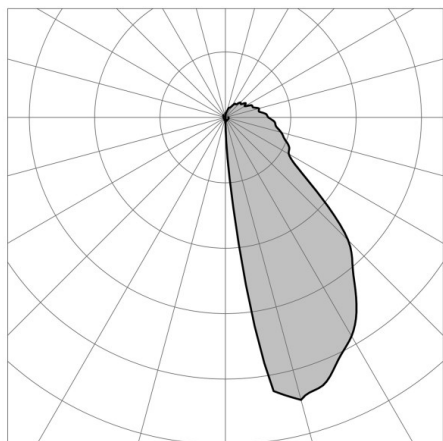

VERSO

57-gh1136bgxp300en19

VERSO FLAT SQUARE LAMPADA A PARETE in alluminio, grigio chiaro, coperchio microprismatico in PMMA per anti-abbagliamento fascio asimmetrico, emissione luminosa diretta, con alimentatore, dimmerabilità: non dimmerabile, IP65

DISEGNO

DETTAGLI TECNICI

Potenza sistema [W]	3
tipo di lampadina	LED
flusso luminoso [lm]	86
temperatura colore [K]	3000K
CRI	>90
Ottica	diffusore microprismatico
Alimentatore	con alimentatore
Dimmerabilità	non dimmerabile
area di emissione luce	diretta
ang.del fascio lumin.[°]	asymmetrisch
classe di tensione [V]	220-240V 50/60Hz
Materiale	alluminio
lunghezza [mm]	120
larghezza [mm]	120
altezza [mm]	25
classe di protezione[IP]	IP65
classe di protezione I	classe di protezione I
resistenza agli urti	IK09
peso netto [kg]	0,49
Colore lampada	grigio chiaro
durata di vita [h]	60 000 L80 B10
cl. efficienza energ.	E

CURVA DISTRIBUZIONE LUCE

I valori indicati sono nominali. Tolleranza della potenza e del flusso luminoso +/- 10%. Tolleranza della temperatura colore: +/- 150 K. I valori sono riferiti ad una temperatura ambiente di 25°C, salvo diversa indicazione.