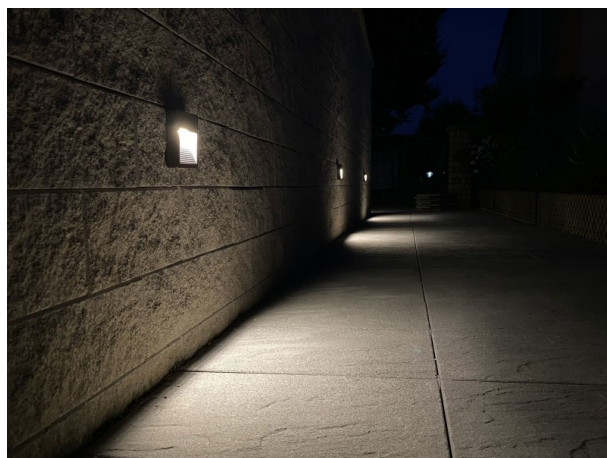

VERSO

57-gh1136bgxp300en19

VERSO FLAT SQUARE LAMPADA A PARETE in alluminio, grigio chiaro, coperchio microprismatico in PMMA per anti-abbagliamento fascio asimmetrico, emissione luminosa diretta, con alimentatore, dimmerabilità: non dimmerabile, IP65

DISEGNO

DETTAGLI TECNICI

Potenza sistema [W]	3
tipo di lampadina	LED
flusso luminoso [lm]	86
temperatura colore [K]	3000K
CRI	>90
Ottica	diffusore microprismatico
Alimentatore	con alimentatore
Dimmerabilità	non dimmerabile
area di emissione luce	diretta
ang.del fascio lumin.[°]	asymmetrisch
classe di tensione [V]	220-240V 50/60Hz
Materiale	alluminio
lunghezza [mm]	120
larghezza [mm]	120
altezza [mm]	25
classe di protezione[IP]	IP65
classe di protezione I	classe di protezione I
resistenza agli urti	IK09
peso netto [kg]	0,49
Colore lampada	grigio chiaro
durata di vita [h]	60 000 L80 B10
cl. efficienza energ.	E