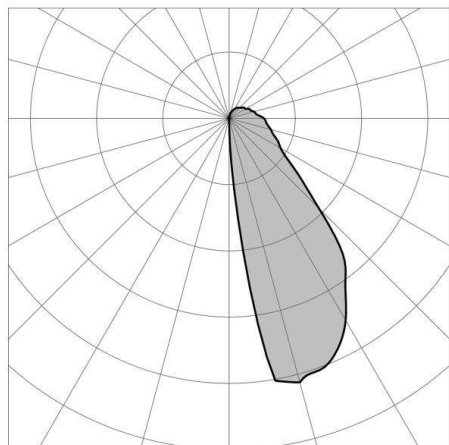

VERSO

57-gh1138caxp300en05

LONGVERSO WANDAUFBAULEUCHTE aus Aluminium, anthrazit, mikroprismatische PMMA-Abdeckung für ausgezeichnete Entblendung  
 Ausstrahlwinkel asymmetrisch, Lichtaustritt direkt, mit Betriebsgerät, Dimmbarkeit: nicht dimmbar, IP65,

SKIZZE

TECHNISCHE DETAILS

Systemleistung [W]	10
Leuchtmittel	LED
Lichtstrom [lm]	96
Lichtfarbe [K]	3000K
CRI	>90
Optik	Mikroprismenabdeckung
Betriebsgerät	mit Betriebsgerät
Dimmbarkeit	nicht dimmbar
Lichtaustritt	direkt
Ausstrahlwinkel [°]	asymmetrisch
Spannung [V]	220-240V 50/60Hz
Material	Aluminium
Länge [mm]	240
Breite [mm]	120
Höhe [mm]	25
Schutzart [IP]	IP65
Schutzklasse	Schutzklasse I
Stoßfestigkeit	IK09
Nettogewicht [kg]	0,96
Farbe Leuchte	anthrazit
EAN-Nummer	GH1138.CAXP300EN
Lebensdauer [h]	60 000 L80 B10
Energieeffizienzkl.	E

LICHTVERTEILUNGSKURVE

Die Werte sind Bemessungswerte. Leistung und Lichtstrom unterliegen initial einer Toleranz von +/- 10%.  
 Toleranz der Farbtemperatur: +/- 150 K. Die Werte gelten wenn nicht anders angegeben für eine Umgebungstemperatur von 25°C.