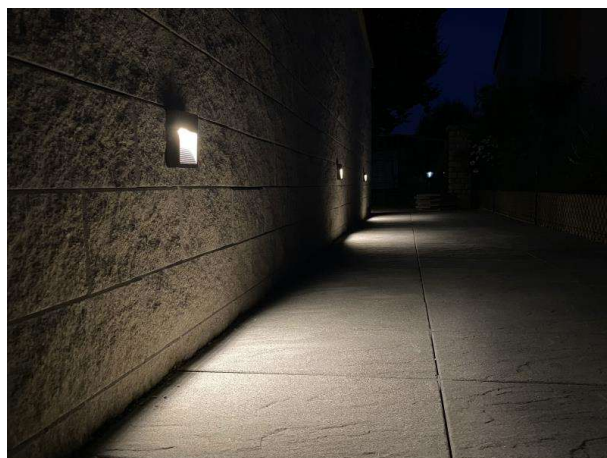

VERSO

57-gh1138caxp300en05

LONGVERSO WANDAUFBAULEUCHTE aus Aluminium, anthrazit, mikroprismatische PMMA-Abdeckung für ausgezeichnete Entblendung  
 Ausstrahlwinkel asymmetrisch, Lichtaustritt direkt, mit Betriebsgerät, Dimmbarkeit: nicht dimmbar, IP65,

SKIZZE

TECHNISCHE DETAILS

Systemleistung [W]	10
Leuchtmittel	LED
Lichtstrom [lm]	96
Lichtfarbe [K]	3000K
CRI	>90
Optik	Mikroprismenabdeckung
Betriebsgerät	mit Betriebsgerät
Dimmbarkeit	nicht dimmbar
Lichtaustritt	direkt
Ausstrahlwinkel [°]	asymmetrisch
Spannung [V]	220-240V 50/60Hz
Material	Aluminium
Länge [mm]	240
Breite [mm]	120
Höhe [mm]	25
Schutzart [IP]	IP65
Schutzklasse	Schutzklasse I
Stoßfestigkeit	IK09
Nettogewicht [kg]	0,96
Farbe Leuchte	anthrazit
EAN-Nummer	GH1138.CAXP300EN
Lebensdauer [h]	60 000 L80 B10
Energieeffizienzkl.	E