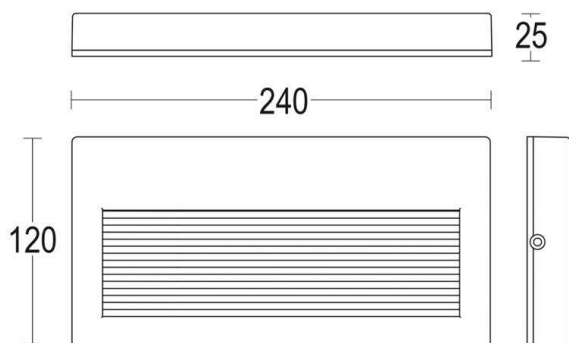

VERSO

57-gh1138caxp300en05

LONGVERSO WANDAUFBAULEUCHTE aus Aluminium, anthrazit, mikroprismatische PMMA-Abdeckung für ausgezeichnete Entblendung  
 Ausstrahlwinkel asymmetrisch, Lichtaustritt direkt, mit Betriebsgerät, Dimmbarkeit: nicht dimmbar, IP65,

SKIZZE

TECHNISCHE DETAILS

Systemleistung [W]	10
Leuchtmittel	LED
Lichtstrom [lm]	96
Lichtfarbe [K]	3000K
CRI	>90
Optik	Mikroprismenabdeckung
Betriebsgerät	mit Betriebsgerät
Dimmbarkeit	nicht dimmbar
Lichtaustritt	direkt
Ausstrahlwinkel [°]	asymmetrisch
Spannung [V]	220-240V 50/60Hz
Material	Aluminium
Länge [mm]	240
Breite [mm]	120
Höhe [mm]	25
Schutzart [IP]	IP65
Schutzklasse	Schutzklasse I
Stoßfestigkeit	IK09
Nettogewicht [kg]	0,96
Farbe Leuchte	anthrazit
EAN-Nummer	GH1138.CAXP300EN
Lebensdauer [h]	60 000 L80 B10
Energieeffizienzkl.	E

LICHTVERTEILUNGSKURVE

Die Werte sind Bemessungswerte. Leistung und Lichtstrom unterliegen initial einer Toleranz von +/- 10%.  
 Toleranz der Farbtemperatur: +/- 150 K. Die Werte gelten wenn nicht anders angegeben für eine Umgebungstemperatur von 25°C.