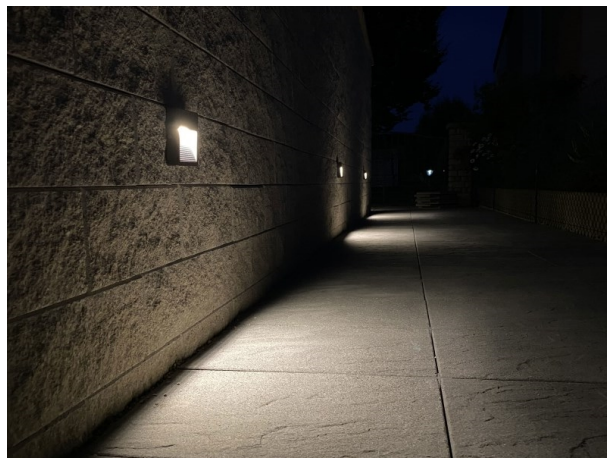

VERSO

57-gh1138caxp300en05

LONGVERSO LUMINAIRE EN SAILLIE POUR MUR en aluminium, anthracite, diffuseur microprismatique en PMMA pour une réduction optimale de l'éblouissement angle de rayonnement asymétrique, émission direct, avec driver, gradation: non dimmable, IP65