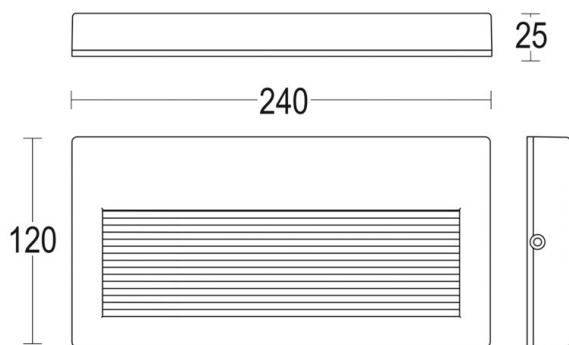

VERSO

57-gh1138caxp300en05

LONGVERSO LUMINAIRE EN SAILLIE POUR MUR en aluminium, anthracite, diffuseur microprismatique en PMMA pour une réduction optimale de l'éblouissement angle de rayonnement asymétrique, émission direct, avec driver, gradation: non dimmable, IP65

ILLUSTRATION

DONNÉES TECHNIQUES

Puissance système [W]	10
Source lumineuse	LED
Flux lumineux [lm]	96
Température de couleur [K]	3000K
IRC	>90
Optique	diffuseur microprismatique
Driver	avec driver
Gradation	non dimmable
Emission de lumière	direct
Angle de rayonnement [°]	asymétrisch
Tension [V]	220-240V 50/60Hz
Matériel	aluminium
Longueur [mm]	240
Largeur [mm]	120
Hauteur [mm]	25
Indice de protection [IP]	IP65
Classe de protection	classe de protection I
Indice de résistance aux chocs	IK09
Poids net [kg]	0,96

Couleur luminaire	anthracite
N° EAN	GH1138.CAXP300EN
Durée de vie [h]	60 000 L80 B10
Cl. d'efficacité énergétique	E

COURBE PHOTOMÉTRIQUE

Les valeurs indiquées sont des valeurs assignées. La puissance et le flux lumineux sous soumis à une tolérance d'environ 10 %. Tolérance de la température de couleur : +/- 150 K. Sauf indication contraire, les valeurs s'appliquent à une température ambiante de 25 °C.