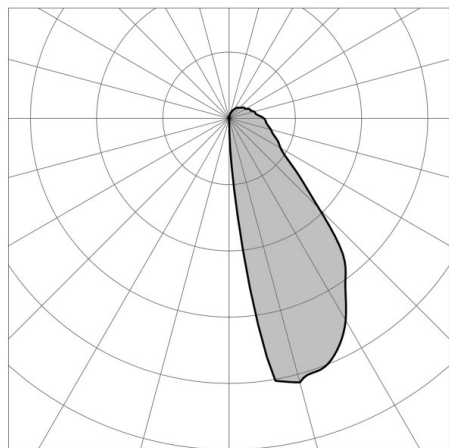

ILLUSTRATION

DONNÉES TECHNIQUES

Puissance système [W]	10
Source lumineuse	LED
Flux lumineux [lm]	96
Température de couleur [K]	3000K
IRC	>90
Optique	diffuseur microprismatique
Driver	avec driver
Gradation	non dimmable
Emission de lumière	direct
Angle de rayonnement [°]	asymétrisch
Tension [V]	220-240V 50/60Hz
Matériel	aluminium
Longueur [mm]	240
Largeur [mm]	120
Hauteur [mm]	25
Indice de protection [IP]	IP65
Classe de protection	classe de protection I
Indice de résistance aux chocs	IK09
Poids net [kg]	0,96

Couleur luminaire	anthracite
N° EAN	GH1138.CAXP300EN
Durée de vie [h]	60 000 L80 B10
Cl. d'efficacité énergétique	E

COURBE PHOTOMÉTRIQUE

Les valeurs indiquées sont des valeurs assignées. La puissance et le flux lumineux sous soumis à une tolérance d'environ 10 %. Tolérance de la température de couleur : +/- 150 K. Sauf indication contraire, les valeurs s'appliquent à une température ambiante de 25 °C.