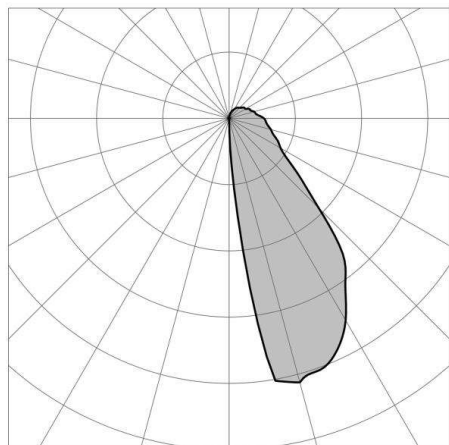

VERSO

57-gh1138caxp300en19

LONGVERSO WANDAUFBAULEUCHE aus Aluminium, hellgrau, mikroprismatische PMMA-Abdeckung für ausgezeichnete Entblendung Ausstrahlwinkel asymmetrisch, Lichtaustritt direkt, mit Betriebsgerät, Dimmbarkeit: nicht dimmbar, IP65,

SKIZZE

TECHNISCHE DETAILS

Systemleistung [W]	10
Leuchtmittel	LED
Lichtstrom [lm]	96
Lichtfarbe [K]	3000K
CRI	>90
Optik	Mikroprismenabdeckung
Betriebsgerät	mit Betriebsgerät
Dimmbarkeit	nicht dimmbar
Lichtaustritt	direkt
Ausstrahlwinkel [°]	asymmetrisch
Spannung [V]	220-240V 50/60Hz
Material	Aluminium
Länge [mm]	240
Breite [mm]	120
Höhe [mm]	25
Schutzart [IP]	IP65
Schutzklasse	Schutzklasse I
Stoßfestigkeit	IK09
Nettogewicht [kg]	0,96
Farbe Leuchte	hellgrau
Lebensdauer [h]	60 000 L80 B10
Energieeffizienzkl.	E

LICHTVERTEILUNGSKURVE

Die Werte sind Bemessungswerte. Leistung und Lichtstrom unterliegen initial einer Toleranz von +/- 10%. Toleranz der Farbtemperatur: +/- 150 K. Die Werte gelten wenn nicht anders angegeben für eine Umgebungstemperatur von 25°C.