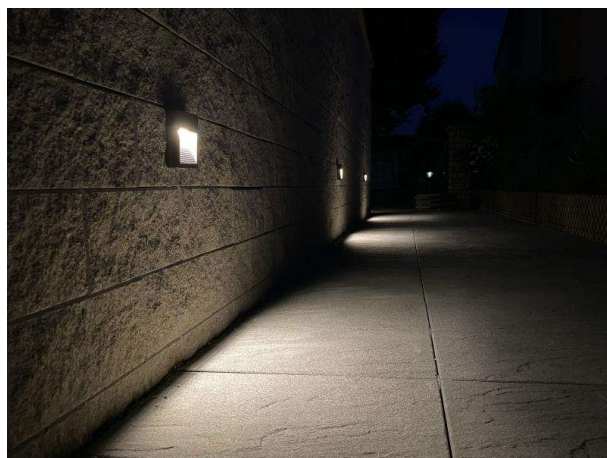

VERSO

57-gh1138caxp300en19

LONGVERSO WANDAUFBAULEUCHE aus Aluminium, hellgrau, mikroprismatische PMMA-Abdeckung für ausgezeichnete Entblendung Ausstrahlwinkel asymmetrisch, Lichtaustritt direkt, mit Betriebsgerät, Dimmbarkeit: nicht dimmbar, IP65,

SKIZZE

TECHNISCHE DETAILS

Systemleistung [W]	10
Leuchtmittel	LED
Lichtstrom [lm]	96
Lichtfarbe [K]	3000K
CRI	>90
Optik	Mikroprismenabdeckung
Betriebsgerät	mit Betriebsgerät
Dimmbarkeit	nicht dimmbar
Lichtaustritt	direkt
Ausstrahlwinkel [°]	asymmetrisch
Spannung [V]	220-240V 50/60Hz
Material	Aluminium
Länge [mm]	240
Breite [mm]	120
Höhe [mm]	25
Schutzart [IP]	IP65
Schutzklasse	Schutzklasse I
Stoßfestigkeit	IK09
Nettogewicht [kg]	0,96
Farbe Leuchte	hellgrau
Lebensdauer [h]	60 000 L80 B10
Energieeffizienzkl.	E