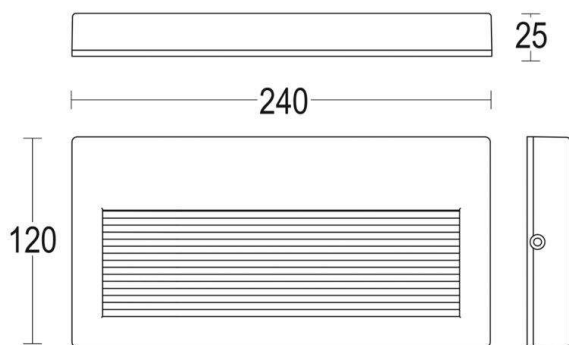

VERSO

57-gh1138caxp300en19

LONGVERSO WANDAUFBAULEUCHE aus Aluminium, hellgrau, mikroprismatische PMMA-Abdeckung für ausgezeichnete Entblendung Ausstrahlwinkel asymmetrisch, Lichtaustritt direkt, mit Betriebsgerät, Dimmbarkeit: nicht dimmbar, IP65,

SKIZZE

TECHNISCHE DETAILS

Systemleistung [W]	10
Leuchtmittel	LED
Lichtstrom [lm]	96
Lichtfarbe [K]	3000K
CRI	>90
Optik	Mikroprismenabdeckung
Betriebsgerät	mit Betriebsgerät
Dimmbarkeit	nicht dimmbar
Lichtaustritt	direkt
Ausstrahlwinkel [°]	asymmetrisch
Spannung [V]	220-240V 50/60Hz
Material	Aluminium
Länge [mm]	240
Breite [mm]	120
Höhe [mm]	25
Schutzart [IP]	IP65
Schutzklasse	Schutzklasse I
Stoßfestigkeit	IK09
Nettogewicht [kg]	0,96
Farbe Leuchte	hellgrau
Lebensdauer [h]	60 000 L80 B10
Energieeffizienzkl.	E

LICHTVERTEILUNGSKURVE

Die Werte sind Bemessungswerte. Leistung und Lichtstrom unterliegen initial einer Toleranz von +/- 10%. Toleranz der Farbtemperatur: +/- 150 K. Die Werte gelten wenn nicht anders angegeben für eine Umgebungstemperatur von 25°C.