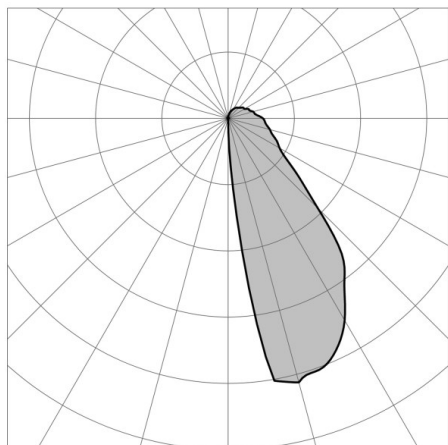

Les valeurs indiquées sont des valeurs assignées. La puissance et le flux lumineux sous soumis à une tolérance d'environ 10 %. Tolérance de la température de couleur : +/- 150 K. Sauf indication contraire, les valeurs s'appliquent à une température ambiante de 25 °C.