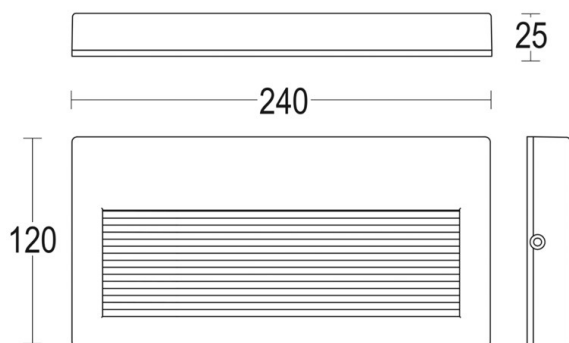

VERSO

57-gh1138caxp300en19

LONGVERSO LUMINAIRE EN SAILLIE POUR MUR en aluminium, gris clair, diffuseur microprismatique en PMMA pour une réduction optimale de l'éblouissement angle de rayonnement asymétrique, émission direct, avec driver, gradation: non dimmable, IP65

ILLUSTRATION

DONNÉES TECHNIQUES

Puissance système [W]	10
Source lumineuse	LED
Flux lumineux [lm]	96
Température de couleur [K]	3000K
IRC	>90
Optique	diffuseur microprismatique
Driver	avec driver
Gradation	non dimmable
Emission de lumière	direct
Angle de rayonnement [°]	asymétrisch
Tension [V]	220-240V 50/60Hz
Matériel	aluminium

Longueur [mm]	240
Largeur [mm]	120
Hauteur [mm]	25
Indice de protection [IP]	IP65
Classe de protection	classe de protection I
Indice de résistance aux chocs	IK09
Poids net [kg]	0,96

Couleur luminaire	gris clair
Durée de vie [h]	60 000 L80 B10
Cl. d'efficacité énergétique	E

COURBE PHOTOMÉTRIQUE

Les valeurs indiquées sont des valeurs assignées. La puissance et le flux lumineux sous soumis à une tolérance d'environ 10 %. Tolérance de la température de couleur : +/- 150 K. Sauf indication contraire, les valeurs s'appliquent à une température ambiante de 25 °C.