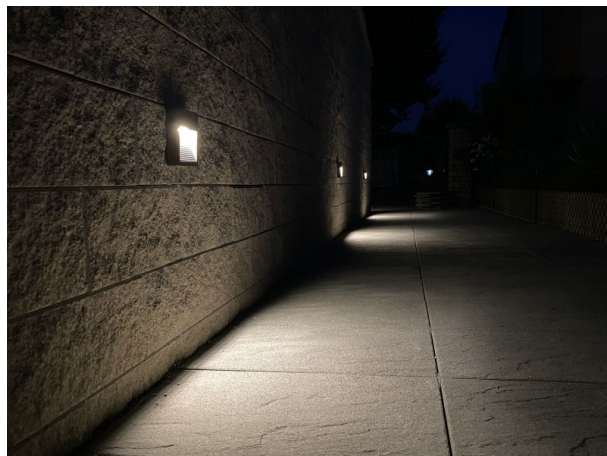

VERSO

57-gh1138caxp300en19

LONGVERSO LUMINAIRE EN SAILLIE POUR MUR en aluminium, gris clair, diffuseur microprismatique en PMMA pour une réduction optimale de l'éblouissement angle de rayonnement asymétrique, émission direct, avec driver, gradation: non dimmable, IP65