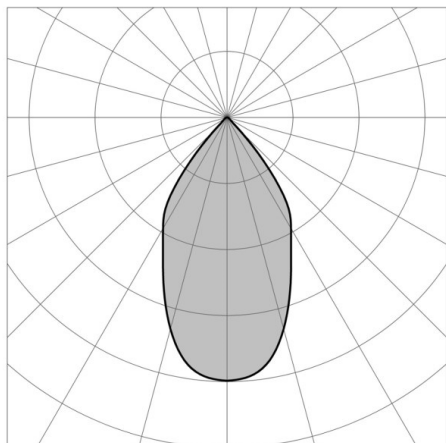

COURBE PHOTOMÉTRIQUE