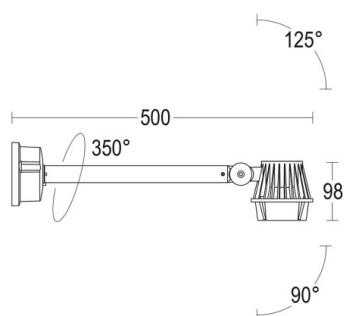

## MINIPARIO

57-gh1147brft300en19

MINIPARIO LUMINAIRE EN SAILLIE POUR MUR gris clair, verre transparent angle de rayonnement 58°, rotatif sur 350°, pivotant sur 90°, avec driver, gradation: non dimmable, IP66

## DONNÉES TECHNIQUES

Puissance système [W]	14
Source lumineuse	LED
Flux lumineux [lm]	1570
Température de couleur [K]	3000K
IRC	>90
Optique	verre transparent
Driver	avec driver
Gradation	non dimmable
Angle de rayonnement [°]	58°
Tension [V]	220-240V 50/60Hz
Longueur [mm]	500
Largeur [mm]	102
Hauteur [mm]	98
Indice de protection [IP]	IP66
Classe de protection	classe de protection I
Indice de résistance aux chocs	IK07
Poids net [kg]	1,39
Couleur luminaire	gris clair
Durée de vie [h]	100 000 L80 B10
Cl. d'efficacité énergétique	E

## COURBE PHOTOMÉTRIQUE

Les valeurs indiquées sont des valeurs assignées. La puissance et le flux lumineux sous soumis à une tolérance d'environ 10 %. Tolérance de la température de couleur : +/- 150 K. Sauf indication contraire, les valeurs s'appliquent à une température ambiante de 25 °C.