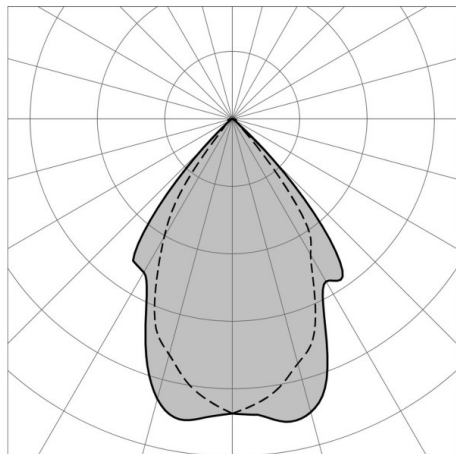

COURBE PHOTOMÉTRIQUE

Les valeurs indiquées sont des valeurs assignées. La puissance et le flux lumineux sous soumis à une tolérance d'environ 10 %. Tolérance de la température de couleur : +/- 150 K. Sauf indication contraire, les valeurs s'appliquent à une température ambiante de 25 °C.