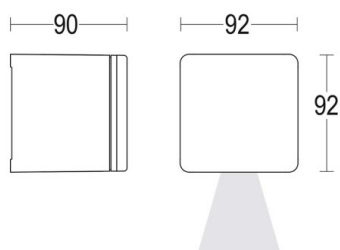

BIVIO

57-gh1152ahat300en19

BIVIO LUMINAIRE EN SAILLIE POUR PLAFOND ET MUR en aluminium, gris clair, verre transparent angle de rayonnement asymétrique, émission direct, avec driver, gradation: non dimmable, IP65

ILLUSTRATION

DONNÉES TECHNIQUES

Puissance système [W]	8
Source lumineuse	LED
Flux lumineux [lm]	728
Température de couleur [K]	3000K
IRC	>90
Optique	verre transparent
Driver	avec driver
Gradation	non dimmable
Emission de lumière	direct
Angle de rayonnement [°]	asymmetrisch
Tension [V]	220-240V 50/60Hz
Matériel	aluminium
Longueur [mm]	92
Largeur [mm]	90
Hauteur [mm]	92
Indice de protection [IP]	IP65
Classe de protection	classe de protection I
Indice de résistance aux chocs	IK06
Poids net [kg]	0,87
Couleur luminaire	gris clair
Durée de vie [h]	100 000 L80 B10
Cl. d'efficacité énergétique	E

COURBE PHOTOMÉTRIQUE

Les valeurs indiquées sont des valeurs assignées. La puissance et le flux lumineux sous soumis à une tolérance d'environ 10 %. Tolérance de la température de couleur : +/- 150 K. Sauf indication contraire, les valeurs s'appliquent à une température ambiante de 25 °C.