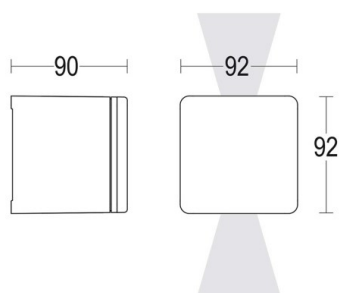

**BIVIO**

**57-gh1153ahat300en19**

MICROBIVIO WAND-DECKEN AUFBAULEUCHE aus Aluminium, hellgrau, Glas klar Ausstrahlwinkel asymmetrisch, Lichtaustritt direkt/- indirekt, mit Betriebsgerät, Dimmbarkeit: nicht dimmbar, IP65,

**SKIZZE**

**TECHNISCHE DETAILS**

Systemleistung [W]	8
Leuchtmittel	LED
Lichtstrom [lm]	371
Lichtfarbe [K]	3000K
CRI	>90
Optik	Glas klar
Betriebsgerät	mit Betriebsgerät
Dimmbarkeit	nicht dimmbar
Lichtaustritt	direkt/- indirekt
Ausstrahlwinkel [°]	asymmetrisch
Spannung [V]	220-240V 50/60Hz
Material	Aluminium
Länge [mm]	92
Breite [mm]	90
Höhe [mm]	92
Schutzart [IP]	IP65
Schutzklasse	Schutzklasse I
Stoßfestigkeit	IK06
Nettogewicht [kg]	0,80
Farbe Leuchte	hellgrau
Lebensdauer [h]	100 000 L80 B10
Energieeffizienzkl.	E

**LICHTVERTEILUNGSKURVE**

Die Werte sind Bemessungswerte. Leistung und Lichtstrom unterliegen initial einer Toleranz von +/- 10%. Toleranz der Farbtemperatur: +/- 150 K. Die Werte gelten wenn nicht anders angegeben für eine Umgebungstemperatur von 25°C.