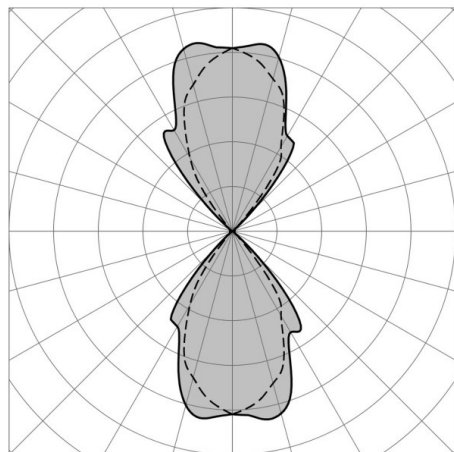

**BIVIO**

**57-gh1153ahat300en19**

MICROBIVIO WAND-DECKEN AUFBAULEUCHE aus Aluminium, hellgrau, Glas klar Ausstrahlwinkel asymmetrisch, Lichtaustritt direkt/- indirekt, mit Betriebsgerät, Dimmbarkeit: nicht dimmbar, IP65,

**SKIZZE**

**TECHNISCHE DETAILS**

Systemleistung [W]	8
Leuchtmittel	LED
Lichtstrom [lm]	371
Lichtfarbe [K]	3000K
CRI	>90
Optik	Glas klar
Betriebsgerät	mit Betriebsgerät
Dimmbarkeit	nicht dimmbar
Lichtaustritt	direkt/- indirekt
Ausstrahlwinkel [°]	asymmetrisch
Spannung [V]	220-240V 50/60Hz
Material	Aluminium
Länge [mm]	92
Breite [mm]	90
Höhe [mm]	92
Schutzart [IP]	IP65
Schutzklasse	Schutzklasse I
Stoßfestigkeit	IK06
Nettogewicht [kg]	0,80
Farbe Leuchte	hellgrau
Lebensdauer [h]	100 000 L80 B10
Energieeffizienzkl.	E

**LICHTVERTEILUNGSKURVE**

Die Werte sind Bemessungswerte. Leistung und Lichtstrom unterliegen initial einer Toleranz von +/- 10%. Toleranz der Farbtemperatur: +/- 150 K. Die Werte gelten wenn nicht anders angegeben für eine Umgebungstemperatur von 25°C.