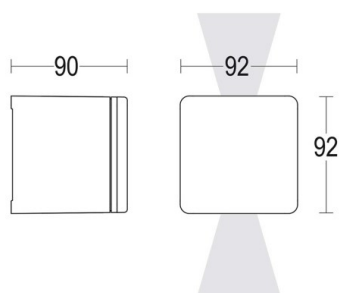

BIVIO

57-gh1153ahat300en19

MICROBIVIO LUMINAIRE EN SAILLIE POUR PLAFOND ET MUR en aluminium, gris clair, verre transparent angle de rayonnement asymétrique, émission direct/indirect, avec driver, gradation: non dimmable, IP65

ILLUSTRATION

DONNÉES TECHNIQUES

Puissance système [W]	8
Source lumineuse	LED
Flux lumineux [lm]	371
Température de couleur [K]	3000K
IRC	>90
Optique	verre transparent
Driver	avec driver
Gradation	non dimmable
Emission de lumière	direct/indirect
Angle de rayonnement [°]	asymétrisch
Tension [V]	220-240V 50/60Hz
Matériel	aluminium
Longueur [mm]	92
Largeur [mm]	90
Hauteur [mm]	92
Indice de protection [IP]	IP65
Classe de protection	classe de protection I
Indice de résistance aux chocs	IK06
Poids net [kg]	0,80
Couleur luminaire	gris clair
Durée de vie [h]	100 000 L80 B10
Cl. d'efficacité énergétique	E

COURBE PHOTOMÉTRIQUE

Les valeurs indiquées sont des valeurs assignées. La puissance et le flux lumineux sous soumis à une tolérance d'environ 10 %. Tolérance de la température de couleur : +/- 150 K. Sauf indication contraire, les valeurs s'appliquent à une température ambiante de 25 °C.