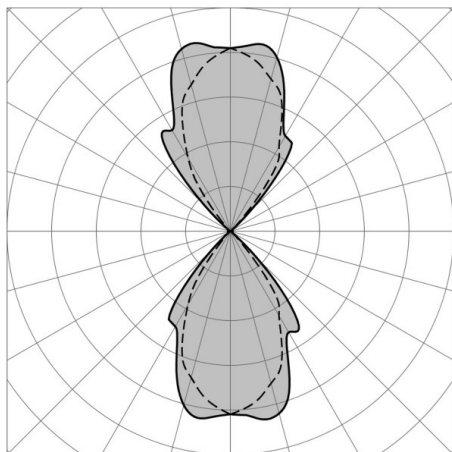

BIVIO

57-gh1153ahat300en19

MICROBIVIO LUMINAIRE EN SAILLIE POUR PLAFOND ET MUR en aluminium, gris clair, verre transparent angle de rayonnement asymétrique, émission direct/indirect, avec driver, gradation: non dimmable, IP65

ILLUSTRATION

DONNÉES TECHNIQUES

Puissance système [W]	8
Source lumineuse	LED
Flux lumineux [lm]	371
Température de couleur [K]	3000K
IRC	>90
Optique	verre transparent
Driver	avec driver
Gradation	non dimmable
Emission de lumière	direct/indirect
Angle de rayonnement [°]	asymétrisch
Tension [V]	220-240V 50/60Hz
Matériel	aluminium
Longueur [mm]	92
Largeur [mm]	90
Hauteur [mm]	92
Indice de protection [IP]	IP65
Classe de protection	classe de protection I
Indice de résistance aux chocs	IK06
Poids net [kg]	0,80
Couleur luminaire	gris clair
Durée de vie [h]	100 000 L80 B10
Cl. d'efficacité énergétique	E

COURBE PHOTOMÉTRIQUE

Les valeurs indiquées sont des valeurs assignées. La puissance et le flux lumineux sous soumis à une tolérance d'environ 10 %. Tolérance de la température de couleur : +/- 150 K. Sauf indication contraire, les valeurs s'appliquent à une température ambiante de 25 °C.