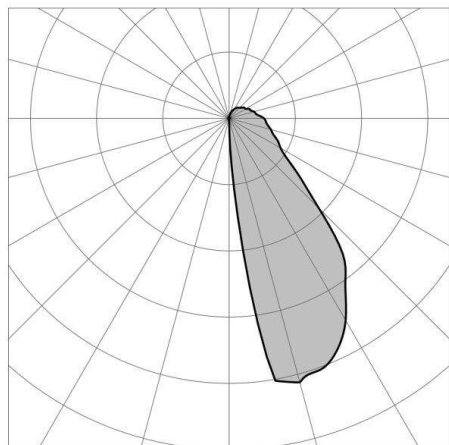

Die Werte sind Bemessungswerte. Leistung und Lichtstrom unterliegen initial einer Toleranz von +/- 10%. Toleranz der Farbtemperatur: +/- 150 K. Die Werte gelten wenn nicht anders angegeben für eine Umgebungstemperatur von 25°C.