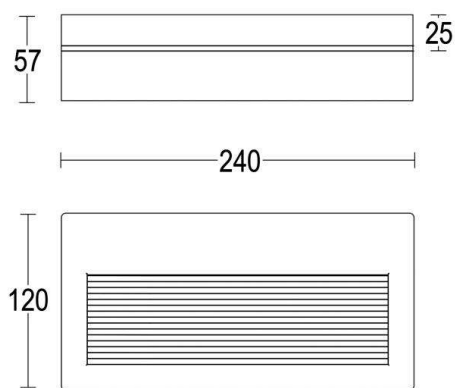

**LONGVERSO**

**57-gh1164caxp300en05**

LONGVERSO WANDEINBAULEUCHTE aus Aluminium, anthrazit, mikroprismatische PMMA-Abdeckung für ausgezeichnete Entblendung Ausstrahlwinkel asymmetrisch, Lichtaustritt direkt, mit Betriebsgerät, Dimmbarkeit: nicht dimmbar, IP65,

**SKIZZE**

**TECHNISCHE DETAILS**

Systemleistung [W]	10
Leuchtmittel	LED
Lichtstrom [lm]	96
Lichtfarbe [K]	3000K
CRI	>90
Optik	Mikroprismenabdeckung
Betriebsgerät	mit Betriebsgerät
Dimmbarkeit	nicht dimmbar
Lichtaustritt	direkt
Ausstrahlwinkel [°]	asymmetrisch
Spannung [V]	220-240V 50/60Hz
Material	Aluminium
Länge [mm]	240
Breite [mm]	120
Einbautiefe [mm]	57
Schutzart (IP)	IP65
Schutzklasse	Schutzklasse I
Stoßfestigkeit	IK09
Nettogewicht [kg]	0,96
Farbe Leuchte	anthrazit
Lebensdauer [h]	60 000 L80 B10
Energieeffizienzkl.	E

**LICHTVERTEILUNGSKURVE**

Die Werte sind Bemessungswerte. Leistung und Lichtstrom unterliegen initial einer Toleranz von +/- 10%. Toleranz der Farbtemperatur: +/- 150 K. Die Werte gelten wenn nicht anders angegeben für eine Umgebungstemperatur von 25°C.