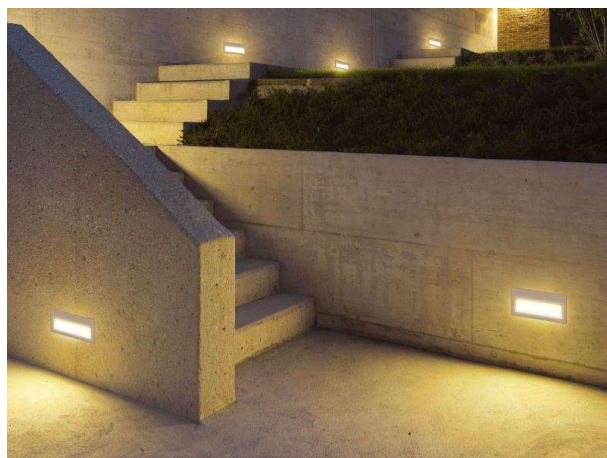

**LONGVERSO**

**57-gh1164caxp300en05**

LONGVERSO WANDEINBAULEUCHTE aus Aluminium, anthrazit, mikroprismatische PMMA-Abdeckung für ausgezeichnete Entblendung Ausstrahlwinkel asymmetrisch, Lichtaustritt direkt, mit Betriebsgerät, Dimmbarkeit: nicht dimmbar, IP65,