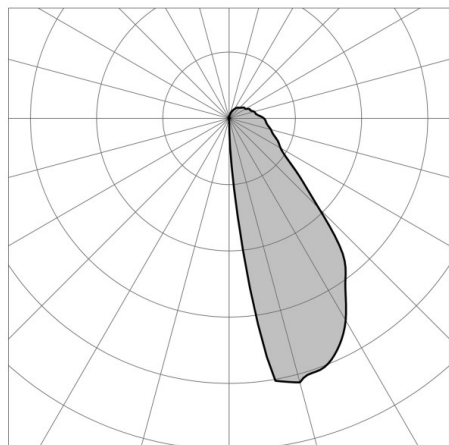

Les valeurs indiquées sont des valeurs assignées. La puissance et le flux lumineux sous soumis à une tolérance d'environ 10 %. Tolérance de la température de couleur : +/- 150 K. Sauf indication contraire, les valeurs s'appliquent à une température ambiante de 25 °C.