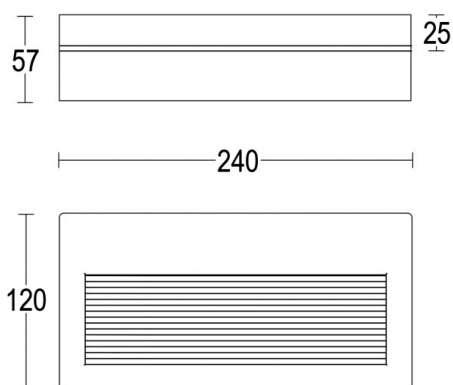

LONGVERSO

57-gh1164caxp300en19

LONGVERSO LUMINAIRE ENCASTRÉ MURAL en aluminium, gris clair, diffuseur microprismatique en PMMA pour une réduction optimale de l'éblouissement angle de rayonnement asymétrique, émission direct, avec driver, gradation: non dimmable, IP65

ILLUSTRATION

DONNÉES TECHNIQUES

Puissance système [W]	10
Source lumineuse	LED
Flux lumineux [lm]	96
Température de couleur [K]	3000K
IRC	>90
Optique	diffuseur microprismatique
Driver	avec driver
Gradation	non dimmable
Emission de lumière	direct
Angle de rayonnement [°]	asymétrisch
Tension [V]	220-240V 50/60Hz
Matériel	aluminium

Longueur [mm]	240
Largeur [mm]	120
Hauteur d'encastrement [mm]	57
Indice de protection [IP]	IP65
Classe de protection	classe de protection I
Indice de résistance aux chocs	IK09
Poids net [kg]	0,96

Couleur luminaire	gris clair
Durée de vie [h]	60 000 L80 B10
Cl. d'efficacité énergétique	E

COURBE PHOTOMÉTRIQUE

Les valeurs indiquées sont des valeurs assignées. La puissance et le flux lumineux sous soumis à une tolérance d'environ 10 %. Tolérance de la température de couleur : +/- 150 K. Sauf indication contraire, les valeurs s'appliquent à une température ambiante de 25 °C.