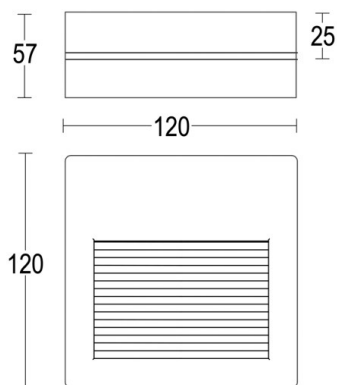

## 57-gh1165bgxp300en05

VERSO FLAT SQUARE LUMINAIRE ENCASTRÉ MURAL en aluminium, anthracite, diffuseur microprismatique en PMMA pour une réduction optimale de l'éblouissement angle de rayonnement asymétrique, émission direct, avec driver, gradation: non dimmable, IP65

## DONNÉES TECHNIQUES

Puissance système [W]	4
Source lumineuse	LED
Flux lumineux [lm]	86
Température de couleur [K]	3000K
IRC	>90
Optique	diffuseur microprismatique
Driver	avec driver
Gradation	non dimmable
Emission de lumière	direct
Angle de rayonnement [°]	asymétrisch
Tension [V]	220-240V 50/60Hz
Matériel	aluminium

Longueur [mm]	120
Largeur [mm]	120
Hauteur d'encastrement [mm]	57
Indice de protection [IP]	IP65
Classe de protection	classe de protection I
Indice de résistance aux chocs	IK09
Poids net [kg]	0,70

Couleur luminaire	anthracite
Durée de vie [h]	60 000 L80 B10
Cl. d'efficacité énergétique	E