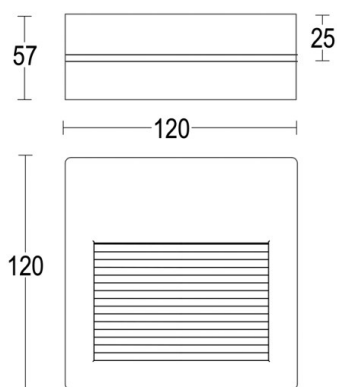

VERSO

57-gh1165bgxp300en19

VERSO FLAT SQUARE LUMINAIRE ENCASTRÉ MURAL en aluminium, gris clair, diffuseur microprismatique en PMMA pour une réduction optimale de l'éblouissement angle de rayonnement asymétrique, émission direct, avec driver, gradation: non dimmable, IP65

ILLUSTRATION

DONNÉES TECHNIQUES

Puissance système [W]	4
Source lumineuse	LED
Flux lumineux [lm]	86
Température de couleur [K]	3000K
IRC	>90
Optique	diffuseur microprismatique
Driver	avec driver
Gradation	non dimmable
Emission de lumière	direct
Angle de rayonnement [°]	asymétrisch
Tension [V]	220-240V 50/60Hz
Matériel	aluminium

Longueur [mm]	120
Largeur [mm]	120
Hauteur d'encastrement [mm]	57
Indice de protection [IP]	IP65
Classe de protection	classe de protection I
Indice de résistance aux chocs	IK09
Poids net [kg]	0,70

Couleur luminaire	gris clair
Durée de vie [h]	60 000 L80 B10
Cl. d'efficacité énergétique	E

COURBE PHOTOMÉTRIQUE

Les valeurs indiquées sont des valeurs assignées. La puissance et le flux lumineux sous soumis à une tolérance d'environ 10 %. Tolérance de la température de couleur : +/- 150 K. Sauf indication contraire, les valeurs s'appliquent à une température ambiante de 25 °C.