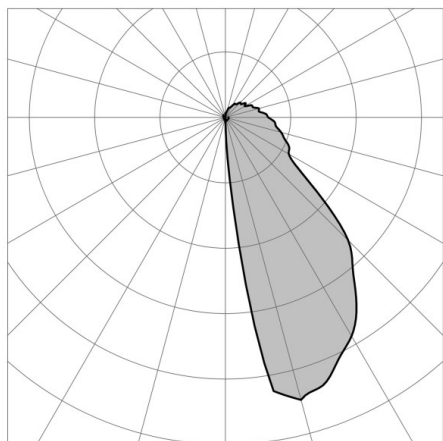

COURBE PHOTOMÉTRIQUE