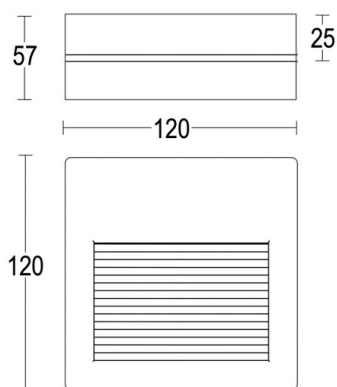

VERSO

57-gh1165bgxp300en19

VERSO FLAT SQUARE INCASSO A PARETE in alluminio, grigio chiaro, coperchio microprismatico in PMMA per anti-abbagliamento fascio asimmetrico, emissione luminosa diretta, con alimentatore, dimmerabilità: non dimmerabile, IP65

DISEGNO

DETTAGLI TECNICI

Potenza sistema [W]	4
tipo di lampadina	LED
flusso luminoso [lm]	86
temperatura colore [K]	3000K
CRI	>90
Ottica	diffusore microprismatico
Alimentatore	con alimentatore
Dimmerabilità	non dimmerabile
area di emissione luce	diretta
ang.del fascio lumin.[°]	asymmetrisch
classe di tensione [V]	220-240V 50/60Hz
Materiale	alluminio
lunghezza [mm]	120
larghezza [mm]	120
profondita d'inc. [mm]	57
classe di protezione[IP]	IP65
classe di protezione	classe di protezione I
resistenza agli urti	IK09
peso netto [kg]	0,70
Colore lampada	grigio chiaro
durata di vita [h]	60 000 L80 B10
cl. efficienza energ.	E

CURVA DISTRIBUZIONE LUCE

I valori indicati sono nominali. Tolleranza della potenza e del flusso luminoso +/- 10%. Tolleranza della temperatura colore: +/- 150 K. I valori sono riferiti ad una temperatura ambiente di 25°C, salvo diversa indicazione.