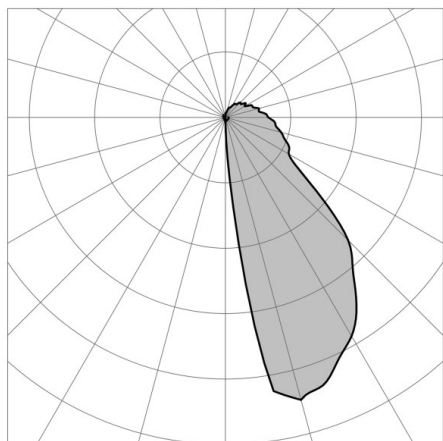

VERSO

57-gh1165bgxp300en19

VERSO FLAT SQUARE INCASSO A PARETE in alluminio, grigio chiaro, coperchio microprismatico in PMMA per anti-abbagliamento fascio asimmetrico, emissione luminosa diretta, con alimentatore, dimmerabilità: non dimmerabile, IP65

DISEGNO

DETTAGLI TECNICI

Potenza sistema [W]	4
tipo di lampadina	LED
flusso luminoso [lm]	86
temperatura colore [K]	3000K
CRI	>90
Ottica	diffusore microprismatico
Alimentatore	con alimentatore
Dimmerabilità	non dimmerabile
area di emissione luce	diretta
ang.del fascio lumin.[°]	asymmetrisch
classe di tensione [V]	220-240V 50/60Hz
Materiale	alluminio
lunghezza [mm]	120
larghezza [mm]	120
profondita d'inc. [mm]	57
classe di protezione[IP]	IP65
classe di protezione	classe di protezione I
resistenza agli urti	IK09
peso netto [kg]	0,70
Colore lampada	grigio chiaro
durata di vita [h]	60 000 L80 B10
cl. efficienza energ.	E

CURVA DISTRIBUZIONE LUCE

I valori indicati sono nominali. Tolleranza della potenza e del flusso luminoso +/- 10%. Tolleranza della temperatura colore: +/- 150 K. I valori sono riferiti ad una temperatura ambiente di 25°C, salvo diversa indicazione.