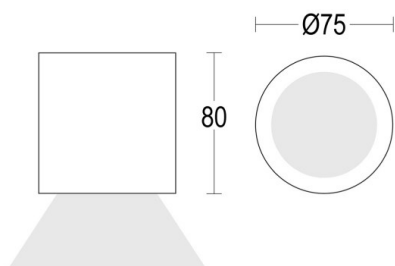

PUNTO

57-gh1220lvft300en05

MEGAPUNTO LUMINAIRE EN SAILLIE POUR PLAFOND en aluminium, anthracite, verre transparent angle de rayonnement 65°, émission direct, avec driver, gradation: non dimmable, IP65

ILLUSTRATION

DONNÉES TECHNIQUES

Puissance système [W]	9
Source lumineuse	LED
Flux lumineux [lm]	525
Température de couleur [K]	3000K
IRC	>80
Optique	verre transparent
Driver	avec driver
Gradation	non dimmable
Emission de lumière	direct
Angle de rayonnement [°]	65°
Tension [V]	220-240V 50/60Hz
Matériel	aluminium
Hauteur [mm]	80
Diamètre [mm]	75
Indice de protection [IP]	IP65
Classe de protection	classe de protection I
Indice de résistance aux chocs	IK06
Poids net [kg]	0,34
Couleur luminaire	anthracite
N° EAN	GH1220.LVFT300EN
Durée de vie [h]	50 000 L70 B10
Cl. d'efficacité énergétique	G

COURBE PHOTOMÉTRIQUE

Les valeurs indiquées sont des valeurs assignées. La puissance et le flux lumineux sous soumis à une tolérance d'environ 10 %. Tolérance de la température de couleur : +/- 150 K. Sauf indication contraire, les valeurs s'appliquent à une température ambiante de 25 °C.