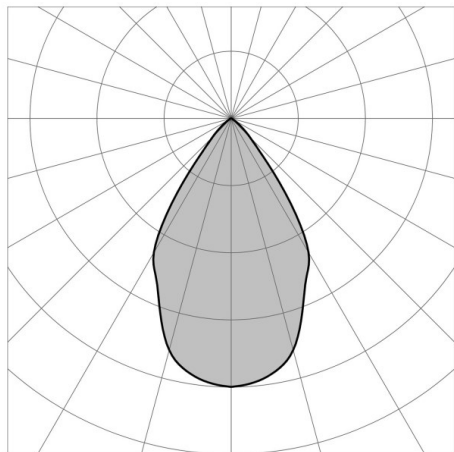

COURBE PHOTOMÉTRIQUE

Les valeurs indiquées sont des valeurs assignées. La puissance et le flux lumineux sous soumis à une tolérance d'environ 10 %. Tolérance de la température de couleur : +/- 150 K. Sauf indication contraire, les valeurs s'appliquent à une température ambiante de 25 °C.