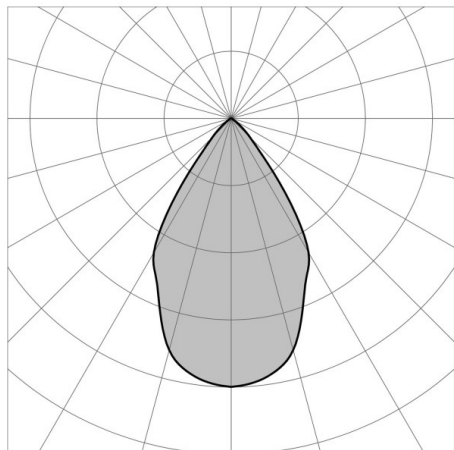

PUNTO

57-gh1220lvft300en19

MEGAPUNTO DECKENAUFBAULEUCHTE aus Aluminium, hellgrau, Ausstrahlwinkel 65°, Lichtaustritt direkt, mit Betriebsgerät, Dimmbarkeit: nicht dimmbar, IP65,

SKIZZE

TECHNISCHE DETAILS

Systemleistung [W]	9
Leuchtmittel	LED
Lichtstrom [lm]	525
Lichtfarbe [K]	3000K
CRI	>80
Betriebsgerät	mit Betriebsgerät
Dimmbarkeit	nicht dimmbar
Lichtaustritt	direkt
Ausstrahlwinkel [°]	65°
Spannung [V]	220-240V 50/60Hz
Material	Aluminium
Höhe [mm]	80
Durchmesser [mm]	75
Schutzart [IP]	IP65
Schutzklasse	Schutzklasse I
Stoßfestigkeit	IK06
Nettogewicht [kg]	0,34
Farbe Leuchte	hellgrau
Lebensdauer [h]	50 000 L70 B10
Energieeffizienzkl.	G

LICHTVERTEILUNGSKURVE

Die Werte sind Bemessungswerte. Leistung und Lichtstrom unterliegen initial einer Toleranz von +/- 10%. Toleranz der Farbtemperatur: +/- 150 K. Die Werte gelten wenn nicht anders angegeben für eine Umgebungstemperatur von 25°C.