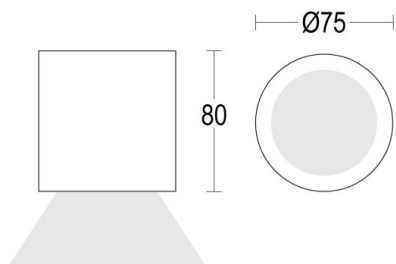

PUNTO

57-gh1220lvft300en19

MEGAPUNTO DECKENAUFBAULEUCHTE aus Aluminium, hellgrau, Ausstrahlwinkel 65°, Lichtaustritt direkt, mit Betriebsgerät, Dimmbarkeit: nicht dimmbar, IP65,

SKIZZE

TECHNISCHE DETAILS

Systemleistung [W]	9
Leuchtmittel	LED
Lichtstrom [lm]	525
Lichtfarbe [K]	3000K
CRI	>80
Betriebsgerät	mit Betriebsgerät
Dimmbarkeit	nicht dimmbar
Lichtaustritt	direkt
Ausstrahlwinkel [°]	65°
Spannung [V]	220-240V 50/60Hz
Material	Aluminium
Höhe [mm]	80
Durchmesser [mm]	75
Schutzart [IP]	IP65
Schutzklasse	Schutzklasse I
Stoßfestigkeit	IK06
Nettogewicht [kg]	0,34
Farbe Leuchte	hellgrau
Lebensdauer [h]	50 000 L70 B10
Energieeffizienzkl.	G

LICHTVERTEILUNGSKURVE

Die Werte sind Bemessungswerte. Leistung und Lichtstrom unterliegen initial einer Toleranz von +/- 10%. Toleranz der Farbtemperatur: +/- 150 K. Die Werte gelten wenn nicht anders angegeben für eine Umgebungstemperatur von 25°C.