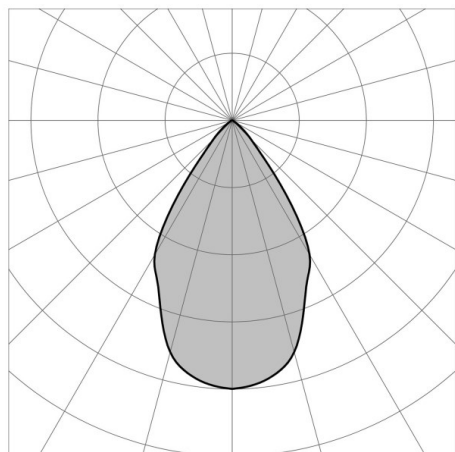

LICHTVERTEILUNGSKURVE

Die Werte sind Bemessungswerte. Leistung und Lichtstrom unterliegen initial einer Toleranz von +/- 10%. Toleranz der Farbtemperatur: +/- 150 K. Die Werte gelten wenn nicht anders angegeben für eine Umgebungstemperatur von 25°C.