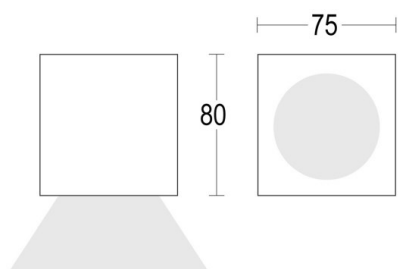

PUNTO

57-gh1221lvft300en05

MEGAPUNTO DECKENAUFBAULEUCHTE aus Aluminium, anthrazit, Glas klar Ausstrahlwinkel 65°, Lichtaustritt direkt, mit Betriebsgerät, Dimmbarkeit: nicht dimmbar, IP65,

SKIZZE

TECHNISCHE DETAILS

Systemleistung [W]	9
Leuchtmittel	LED
Lichtstrom [lm]	525
Lichtfarbe [K]	3000K
CRI	>80
Optik	Glas klar
Betriebsgerät	mit Betriebsgerät
Dimmbarkeit	nicht dimmbar
Lichtaustritt	direkt
Ausstrahlwinkel [°]	65°
Spannung [V]	220-240V 50/60Hz
Material	Aluminium
Länge [mm]	75
Breite [mm]	75
Höhe [mm]	80
Schutzart [IP]	IP65
Schutzklasse	Schutzklasse I
Stoßfestigkeit	IK06
Nettogewicht [kg]	0,48
Farbe Leuchte	anthrazit
Lebensdauer [h]	50 000 L70 B10
Energieeffizienzkl.	6

LICHTVERTEILUNGSKURVE

Die Werte sind Bemessungswerte. Leistung und Lichtstrom unterliegen initial einer Toleranz von +/- 10%. Toleranz der Farbtemperatur: +/- 150 K. Die Werte gelten wenn nicht anders angegeben für eine Umgebungstemperatur von 25°C.