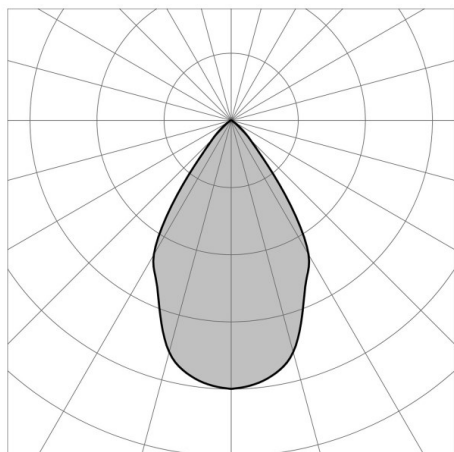

COURBE PHOTOMÉTRIQUE

Les valeurs indiquées sont des valeurs assignées. La puissance et le flux lumineux sous soumis à une tolérance d'environ 10 %. Tolérance de la température de couleur : +/- 150 K. Sauf indication contraire, les valeurs s'appliquent à une température ambiante de 25 °C.