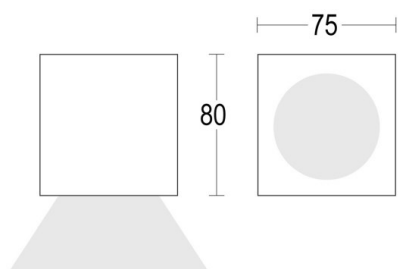

PUNTO

57-gh1221lvft300en05

MEGAPUNTO LUMINAIRE EN SAILLIE POUR PLAFOND en aluminium, anthracite, verre transparent angle de rayonnement 65°, émission direct, avec driver, gradation: non dimmable, IP65

ILLUSTRATION

DONNÉES TECHNIQUES

Puissance système [W]	9
Source lumineuse	LED
Flux lumineux [lm]	525
Température de couleur [K]	3000K
IRC	>80
Optique	verre transparent
Driver	avec driver
Gradation	non dimmable
Emission de lumière	direct
Angle de rayonnement [°]	65°
Tension [V]	220-240V 50/60Hz
Matériel	aluminium
Longueur [mm]	75
Largeur [mm]	75
Hauteur [mm]	80
Indice de protection [IP]	IP65
Classe de protection	classe de protection I
Indice de résistance aux chocs	IK06
Poids net [kg]	0,48
Couleur luminaire	anthracite
Durée de vie [h]	50 000 L70 B10
Cl. d'efficacité énergétique	G

COURBE PHOTOMÉTRIQUE

Les valeurs indiquées sont des valeurs assignées. La puissance et le flux lumineux sous soumis à une tolérance d'environ 10 %. Tolérance de la température de couleur : +/- 150 K. Sauf indication contraire, les valeurs s'appliquent à une température ambiante de 25 °C.