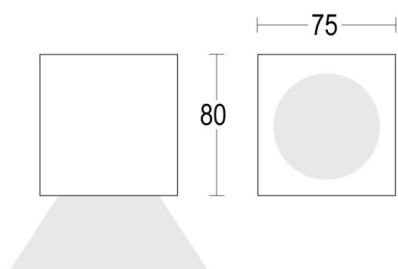

## PUNTO

57-gh1221lvft300en19

MEGAPUNTO LUMINAIRE EN SAILLIE POUR PLAFOND en aluminium, gris clair, verre transparent angle de rayonnement 65°, émission direct, avec driver, gradation: non dimmable, IP65

## ILLUSTRATION

## DONNÉES TECHNIQUES

Puissance système [W]	9
Source lumineuse	LED
Flux lumineux [lm]	525
Température de couleur [K]	3000K
IRC	>80
Optique	verre transparent
Driver	avec driver
Gradation	non dimmable
Emission de lumière	direct
Angle de rayonnement [°]	65°
Tension [V]	220-240V 50/60Hz
Matériel	aluminium
Longueur [mm]	75
Largeur [mm]	75
Hauteur [mm]	80
Indice de protection [IP]	IP65
Classe de protection	classe de protection I
Indice de résistance aux chocs	IK06
Poids net [kg]	0,48
Couleur luminaire	gris clair
Durée de vie [h]	50 000 L70 B10
Cl. d'efficacité énergétique	6

## COURBE PHOTOMÉTRIQUE

Les valeurs indiquées sont des valeurs assignées. La puissance et le flux lumineux sous soumis à une tolérance d'environ 10 %. Tolérance de la température de couleur : +/- 150 K. Sauf indication contraire, les valeurs s'appliquent à une température ambiante de 25 °C.