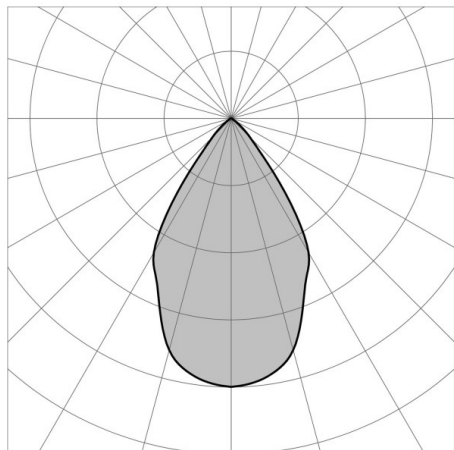

COURBE PHOTOMÉTRIQUE

Les valeurs indiquées sont des valeurs assignées. La puissance et le flux lumineux sous soumis à une tolérance d'environ 10 %. Tolérance de la température de couleur : +/- 150 K. Sauf indication contraire, les valeurs s'appliquent à une température ambiante de 25 °C.